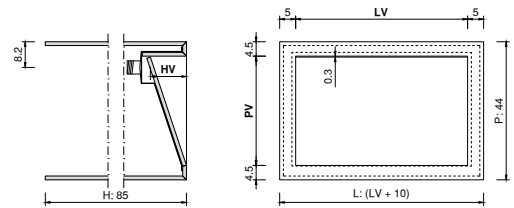

SLIDE

TECNICAL SHEET / INFORMAZIONI TECNICHE

Sloped washbasin / Lavabo scatolato inclinato

Watertight AISI 304 stainless steel basin completely ceramic covered /

Vasca in acciaio inossidabile AISI 304 a tenuta stagna interamente rivestita in materiale ceramico

Visible free drain - not inspectable / Scarico libero a vista - non ispezionabile

Integrated 1" 1/4 drain with ceramic cover / Piletta integrata 1" 1/4 con copripiletta in ceramica

Overflow hole not present / Troppopieno non presente

ø35mm faucet hole (where expected) / Foro rubinetto ø35mm (dove previsto)

Optional fixing brackets / Staffe di fissaggio opzionali

CE EN 14688

		BASIN SIZE - cm DIMENSIONI VASCA - cm				WASHBASIN SIZE - DIMENSIONI LAVABO WxDxH cm - LxPxH cm			BUILT-IN HOLE - cm FORO DA INCASSO - cm
		SIZE-TAGLIA	LV	PV	HV1/HV2	SX	CX	DX	LFxPF
	BUILT-IN WASHBASIN Lavabo da semi-incasso	M	55	34	0»11,5	-	65x44x5	-	61x40
	COUNTERTOP WASHBASIN Lavabo da appoggio	M	55	34	0»11,5	-	65x44x15	-	-
	FREESTANDING Lavabo a colonna	M	55	34	0»11,5	-	65x44x85	-	-
	SINGLE WALL MOUNTED WASHBASIN Lavabo singolo da parete	M	55	34	0»11,5	115»280 x50x15	75»280 x50x15	115»280 x50x15	-
	SINGLE WALL MOUNTED WASHBASIN WITHOUT TAP HOLE Lavabo singolo da parete senza foro rubinetto	M	55	34	0»11,5	115»280 x40x15	75»280 x40x15	115»280 x40x15	-
	TWIN WALL MOUNTED WASHBASIN Lavabo doppio da parete	M	55	34	0»11,5	2 BASINS - 2 VASCHE 150»280 x50x15		-	-
	TWIN WALL MOUNTED WASHBASIN WITHOUT TAP HOLES Lavabo doppio da parete senza fori rubinetto	M	55	34	0»11,5	2 BASINS - 2 VASCHE 150»280 x40x15		-	-