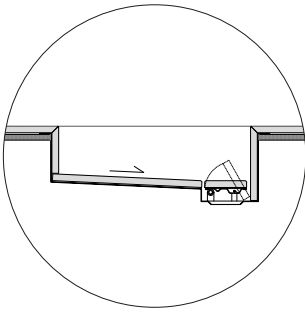

ø35mm faucet hole (where expected) / Foro rubinetto ø35mm (dove previsto)

Optional fixing brackets / Staffe di fissaggio opzionali

CE EN 14688

		BASIN SIZE - cm DIMENSIONI VASCA - cm				WASHBASIN SIZE - DIMENSIONI LAVABO WxDxH cm - LxPxH cm			BUILT-IN HOLE - cm FORO DA INCASSO - cm
		SIZE-TAGLIA	LV	PV	HV1/HV2	SX	CX	DX	LFxPF
	BUILT-IN WASHBASIN Lavabo da semi-incasso	M	55	34	0»11,5	-	65x44x5	-	61x40
	COUNTERTOP WASHBASIN Lavabo da appoggio	M	55	34	0»11,5	-	65x44x15	-	-
	FREESTANDING Lavabo a colonna	M	55	34	0»11,5	-	65x44x85	-	-
	SINGLE WALL MOUNTED WASHBASIN Lavabo singolo da parete	M	55	34	0»11,5	115»280 x50x15	75»280 x50x15	115»280 x50x15	-
	SINGLE WALL MOUNTED WASHBASIN WITHOUT TAP HOLE Lavabo singolo da parete senza foro rubinetto	M	55	34	0»11,5	115»280 x40x15	75»280 x40x15	115»280 x40x15	-
	TWIN WALL MOUNTED WASHBASIN Lavabo doppio da parete	M	55	34	0»11,5	2 BASINS - 2 VASCHE 150»280 x50x15		-	-
	TWIN WALL MOUNTED WASHBASIN WITHOUT TAP HOLES Lavabo doppio da parete senza fori rubinetto	M	55	34	0»11,5	2 BASINS - 2 VASCHE 150»280 x40x15		-	-

TILT

TECNICAL SHEET / INFORMAZIONI TECNICHE

Washbasin with rotating drainer covering / Lavabo sciolato con copipiletta basculante

Watertight AISI 304 stainless steel basin completely ceramic covered / Vasca in acciaio inossidabile AISI 304 a tenuta stagna interamente rivestita in materiale ceramico