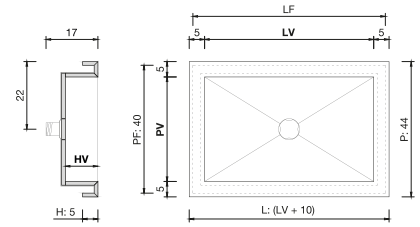

		BASIN SIZE - cm DIMENSIONI VASCA - cm			WASHBASIN SIZE - DIMENSIONI LAVABO WxDxH cm - LxPxH cm			-	
		SIZE-TAGLIA	LV	PV	HV	2 BASINS - 2 VASCHE			-
	TWIN WALL MOUNTED WASHBASIN Lavabo doppio da parete	S	44,5	33,4	10,5	130»280 x50x15			-
		M	54,5	33,4	10,5	150»280 x50x15			-
		L	74,5	33,4	10,5	190»280 x50x15			-
		XL	94,5	33,4	10,5	230»280 x50x15			-

		BASIN SIZE - cm DIMENSIONI VASCA - cm			WASHBASIN SIZE - DIMENSIONI LAVABO WxDxH cm - LxPxH cm			-	
		SIZE-TAGLIA	LV	PV	HV	2 BASINS - 2 VASCHE			-
	TWIN WALL MOUNTED WASHBASIN WITHOUT TAP HOLES Lavabo doppio da parete senza fori rubinetto	S	44,5	33,4	10,5	130»280 x40x15			-
		M	54,5	33,4	10,5	150»280 x40x15			-
		L	74,5	33,4	10,5	190»280 x40x15			-
		XL	94,5	33,4	10,5	230»280 x40x15			-

ø35mm faucet hole (where expected) / Foro rubinetto ø35mm (dove previsto)

Optional fixing brackets / Staffe di fissaggio opzionali

CE EN 14688

		BASIN SIZE - cm DIMENSIONI VASCA - cm			WASHBASIN SIZE - DIMENSIONI LAVABO WxDxH cm - LxPxH cm			BUILT-IN HOLE - cm FORO DA INCASSO - cm	
		SIZE-TAGLIA	LV	PV	HV	SX	CX	DX	LFxPF
	BUILT-IN WASHBASIN Lavabo da semi-incasso	S	45	34	10,5	-	55x44x5	-	51x40
		M	55	34	10,5	-	65x44x5	-	61x40
		L	75	34	10,5	-	85x44x5	-	81x40
		XL	95	34	10,5	-	105x44x5	-	101x40

		BASIN SIZE - cm DIMENSIONI VASCA - cm			WASHBASIN SIZE - DIMENSIONI LAVABO WxDxH cm - LxPxH cm			-	
		SIZE-TAGLIA	LV	PV	HV	SX	CX	DX	-
	COUNTERTOP WASHBASIN Lavabo da appoggio	S	45	34	10,5	-	55x44x15	-	-
		M	55	34	10,5	-	65x44x15	-	-
		L	75	34	10,5	-	85x44x15	-	-
		XL	95	34	10,5	-	105x44x15	-	-