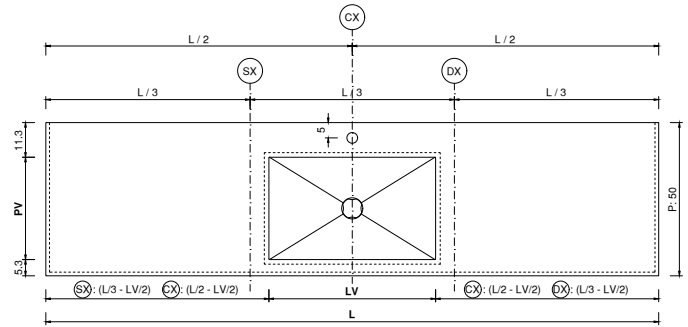

Visible free drain - inspectable / Scarico libero a vista - ispezionabile

Integrated 1" 1/4 drain with ceramic cover / Piletta integrata 1" 1/4 con copripiletta in ceramica

Overflow hole not present / Troppopieno non presente

ø35mm faucet hole (where expected) / Foro rubinetto ø35mm (dove previsto)

Optional fixing brackets / Staffe di fissaggio opzionali

CE EN 14688

		BASIN SIZE - cm DIMENSIONI VASCA - cm			WASHBASIN SIZE - DIMENSIONI LAVABO WxDxH cm - LxPxH cm			BUILT-IN HOLE - cm FORO DA INCASSO - cm	
		SIZE-TAGLIA	LV	PV	HV	SX	CX	DX	LFxPF
	BUILT-IN WASHBASIN Lavabo da semi-incasso	S	44,5	33,4	10,5	-	55x44x5	-	51x40
		M	54,5	33,4	10,5	-	65x44x5	-	61x40
		L	74,5	33,4	10,5	-	85x44x5	-	81x40
		XL	94,5	33,4	10,5	-	105x44x5	-	101x40

		BASIN SIZE - cm DIMENSIONI VASCA - cm			WASHBASIN SIZE - DIMENSIONI LAVABO WxDxH cm - LxPxH cm			-	
		SIZE-TAGLIA	LV	PV	HV	SX	CX	DX	-
	COUNTERTOP WASHBASIN Lavabo da appoggio	S	44,5	33,4	10,5	-	55x44x15	-	-
		M	54,5	33,4	10,5	-	65x44x15	-	-
		L	74,5	33,4	10,5	-	85x44x15	-	-
		XL	94,5	33,4	10,5	-	105x44x15	-	-