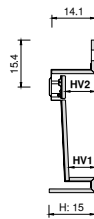

ø35mm faucet hole (where expected) / Foro rubinetto ø35mm (dove previsto)

Optional fixing brackets / Staffe di fissaggio opzionali

CE EN 14688

		BASIN SIZE - cm DIMENSIONI VASCA - cm				WASHBASIN SIZE - DIMENSIONI LAVABO WxDxH cm - LxPxH cm			BUILT-IN HOLE - cm FORO DA INCASSO - cm
		SIZE-TAGLIA	LV	PV	HV1/HV2	SX	CX	DX	LFxPF
	BUILT-IN WASHBASIN Lavabo da semi-incasso	M	55	34	0»11,5	-	65x44x5	-	61x40
	COUNTERTOP WASHBASIN Lavabo da appoggio	M	55	34	0»11,5	-	65x44x15	-	-
	FREESTANDING Lavabo a colonna	M	55	34	0»11,5	-	65x44x85	-	-
	SINGLE WALL MOUNTED WASHBASIN Lavabo singolo da parete	M	55	34	0»11,5	115»280 x50x15	75»280 x50x15	115»280 x50x15	-
	SINGLE WALL MOUNTED WASHBASIN WITHOUT TAP HOLE Lavabo singolo da parete senza foro rubinetto	M	55	34	0»11,5	115»280 x40x15	75»280 x40x15	115»280 x40x15	-
	TWIN WALL MOUNTED WASHBASIN Lavabo doppio da parete	M	55	34	0»11,5	2 BASINS - 2 VASCHE 150»280 x50x15		-	-
	TWIN WALL MOUNTED WASHBASIN WITHOUT TAP HOLES Lavabo doppio da parete senza fori rubinetto	M	55	34	0»11,5	2 BASINS - 2 VASCHE 150»280 x40x15		-	-

Visible free drain - inspectable / Scarico libero a vista - ispezionabile

Integrated 1 1/4" drain with ceramic cover / Piletta integrata 1" 1/4 con copipiletta in ceramica

Overflow hole not present / Troppopieno non presente

ø35mm faucet hole (where expected) / Foro rubinetto ø35mm (dove previsto)

Optional fixing brackets / Staffe di fissaggio opzionali

CE EN 14688

	BUILT-IN WASHBASIN Lavabo da semi-incasso	BASIN SIZE - cm DIMENSIONI VASCA - cm				WASHBASIN SIZE - DIMENSIONI LAVABO WxDxH cm - LxPxH cm			BUILT-IN HOLE - cm FORO DA INCASSO - cm
		SIZE-TAGLIA	LV	PV	HV1/HV2	SX	CX	DX	LFxPF
		M	55	34	8,4»9,7	-	65x44x5	-	61x40

	COUNTERTOP WASHBASIN Lavabo da appoggio	BASIN SIZE - cm DIMENSIONI VASCA - cm				WASHBASIN SIZE - DIMENSIONI LAVABO WxDxH cm - LxPxH cm			-
		SIZE-TAGLIA	LV	PV	HV1/HV2	SX	CX	DX	-
		M	55	34	8,4»9,7	-	65x44x15	-	-