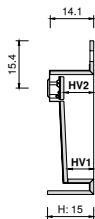

ø35mm faucet hole (where expected) / Foro rubinetto ø35mm (dove previsto)

Optional fixing brackets / Staffe di fissaggio opzionali

CE EN 14688

		BASIN SIZE - cm DIMENSIONI VASCA - cm				WASHBASIN SIZE - DIMENSIONI LAVABO WxDxH cm - LxPxH cm			BUILT-IN HOLE - cm FORO DA INCASSO - cm
		SIZE-TAGLIA	LV	PV	HV1/HV2	SX	CX	DX	LFxPF
	BUILT-IN WASHBASIN Lavabo da semi-incasso	M	55	34	0»11,5	-	65x44x5	-	61x40
	COUNTERTOP WASHBASIN Lavabo da appoggio	M	55	34	0»11,5	-	65x44x15	-	-
	FREESTANDING Lavabo a colonna	M	55	34	0»11,5	-	65x44x85	-	-
	SINGLE WALL MOUNTED WASHBASIN Lavabo singolo da parete	M	55	34	0»11,5	115»280 x50x15	75»280 x50x15	115»280 x50x15	-
	SINGLE WALL MOUNTED WASHBASIN WITHOUT TAP HOLE Lavabo singolo da parete senza foro rubinetto	M	55	34	0»11,5	115»280 x40x15	75»280 x40x15	115»280 x40x15	-
	TWIN WALL MOUNTED WASHBASIN Lavabo doppio da parete	M	55	34	0»11,5	2 BASINS - 2 VASCHE 150»280 x50x15		-	-
	TWIN WALL MOUNTED WASHBASIN WITHOUT TAP HOLES Lavabo doppio da parete senza fori rubinetto	M	55	34	0»11,5	2 BASINS - 2 VASCHE 150»280 x40x15		-	-

Visible free drain - inspectable / Scarico libero a vista - ispezionabile

Integrated 1 1/4" drain with ceramic cover / Piletta integrata 1" 1/4 con copipiletta in ceramica

Overflow hole not present / Troppopieno non presente

ø35mm faucet hole (where expected) / Foro rubinetto ø35mm (dove previsto)

Optional fixing brackets / Staffe di fissaggio opzionali

CE EN 14688

	BUILT-IN WASHBASIN Lavabo da semi-incasso	BASIN SIZE - cm DIMENSIONI VASCA - cm				WASHBASIN SIZE - DIMENSIONI LAVABO WxDxH cm - LxPxH cm			BUILT-IN HOLE - cm FORO DA INCASSO - cm
		SIZE-TAGLIA	LV	PV	HV1/HV2	SX	CX	DX	LFxPF
		M	55	34	8,4»9,7	-	65x44x5	-	61x40

	COUNTERTOP WASHBASIN Lavabo da appoggio	BASIN SIZE - cm DIMENSIONI VASCA - cm				WASHBASIN SIZE - DIMENSIONI LAVABO WxDxH cm - LxPxH cm			-
		SIZE-TAGLIA	LV	PV	HV1/HV2	SX	CX	DX	-
		M	55	34	8,4»9,7	-	65x44x15	-	-