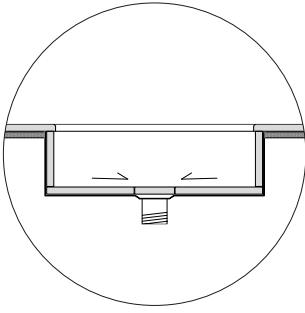

Detailed technical data sheets available for download on the website.

Tolleranze sulle dimensioni $\pm 2\text{mm}$.

Le caratteristiche riportate possono presentare leggere differenze rispetto ai pezzi reali, in considerazione delle caratteristiche di tolleranza intrinseche del materiale ceramico e del suo processo produttivo.

Schede tecniche dettagliate scaricabili dal sito.

URBAN

TECNICAL SHEET / INFORMAZIONI TECNICHE

Undermounted washbasin / Lavabo sciolato sottotop

Watertight AISI 304 stainless steel basin completely ceramic covered, enveloped bottom / Vasca in acciaio inossidabile AISI 304 a tenuta stagna interamente rivestita in materiale ceramico, fondo a busta