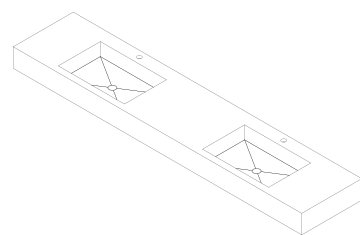

Undermounted washbasin
Lavabo scatolato sottotop

URBAN

built-in
semi-incasso

countertop
da appoggio

freestanding
a colonna

single wall mounted
singolo da parete

twin wall mounted
doppio da parete

EVO

45° edges glued washbasin
Lavabo scatolato con giunzioni a 45°

EVO

built-in
semi-incasso

countertop
da appoggio

freestanding
a colonna

single wall mounted
singolo da parete

twin wall mounted
doppio da parete

LINE

45° edges glued washbasin with hidden
drainer and slope

Lavabo scatolato con giunzioni a 45°
con scarico nascosto e pendenza

LINE

built-in
semi-incasso

countertop
da appoggio

freestanding
a colonna

single wall mounted
singolo da parete

twin wall mounted
doppio da parete

SLIDE

Sloped washbasin
Lavabo scatolato inclinato

SLIDE

built-in
semi-incasso

countertop
da appoggio

freestanding
a colonna

single wall mounted
singolo da parete