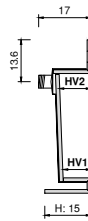

		BASIN SIZE - cm DIMENSIONI VASCA - cm			WASHBASIN SIZE - DIMENSIONI LAVABO WxDxH cm - LxPxH cm			-	
		SIZE-TAGLIA	LV	PV	HV	2 BASINS - 2 VASCHE			-
	TWIN WALL MOUNTED WASHBASIN WITHOUT TAP HOLES Lavabo doppio da parete senza fori rubinetto	S	45	34	10,5	130»280 x40x15			-
		M	55	34	10,5	150»280 x40x15			-
		L	75	34	10,5	190»280 x40x15			-
		XL	95	34	10,5	230»280 x40x15			-

Vasca in acciaio inossidabile AISI 304 a tenuta stagna interamente rivestita in materiale ceramico

Visible free drain - not inspectable / Scarico libero a vista - non ispezionabile

Integrated 1" 1/4 drain / Piletta integrata 1" 1/4

Overflow hole not present / Troppopieno non presente

ø35mm faucet hole (where expected) / Foro rubinetto ø35mm (dove previsto)

Optional fixing brackets / Staffe di fissaggio opzionali

CE EN 14688

		BASIN SIZE - cm DIMENSIONI VASCA - cm				WASHBASIN SIZE - DIMENSIONI LAVABO WxDxH cm - LxPxH cm			BUILT-IN HOLE - cm FORO DA INCASSO - cm
		SIZE-TAGLIA	LV	PV	HV1/HV2	SX	CX	DX	LFxPF
	BUILT-IN WASHBASIN Lavabo da semi-incasso	M	55	34	9»10,3	-	65x44x5	-	61x40
	COUNTERTOP WASHBASIN Lavabo da appoggio	M	55	34	9»10,3	-	65x44x15	-	-
	FREESTANDING Lavabo a colonna	M	55	34	9»10,3	-	65x44x85	-	-
	SINGLE WALL MOUNTED WASHBASIN Lavabo singolo da parete	M	55	34	9»10,3	115»280 x50x15	75»280 x50x15	115»280 x50x15	-
	SINGLE WALL MOUNTED WASHBASIN WITHOUT TAP HOLE Lavabo singolo da parete senza foro rubinetto	M	55	34	9»10,3	115»280 x40x15	75»280 x40x15	115»280 x40x15	-
	TWIN WALL MOUNTED WASHBASIN Lavabo doppio da parete	M	55	34	9»10,3	2 BASINS - 2 VASCHE		-	-
	TWIN WALL MOUNTED WASHBASIN WITHOUT TAP HOLES Lavabo doppio da parete senza fori rubinetto	M	55	34	9»10,3	150»280 x50x15		-	-