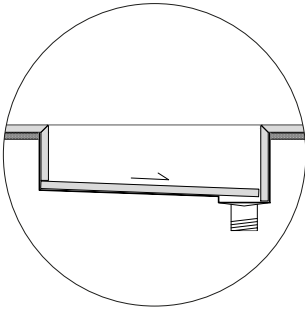

LINE

TECNICAL SHEET / INFORMAZIONI TECNICHE

45° edges glued washbasin with hidden drainer and slope / Lavabo scatolato con giunzioni a 45°, scarico nascosto e pendenza

Watertight AISI 304 stainless steel basin completely ceramic covered /

Vasca in acciaio inossidabile AISI 304 a tenuta stagna interamente rivestita in materiale ceramico

Visible free drain - not inspectable / Scarico libero a vista - non ispezionabile

Integrated 1" 1/4 drain / Piletta integrata 1" 1/4

Overflow hole not present / Troppopieno non presente

ø35mm faucet hole (where expected) / Foro rubinetto ø35mm (dove previsto)

Optional fixing brackets / Staffe di fissaggio opzionali

CE EN 14688