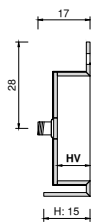

		BASIN SIZE - cm DIMENSIONI VASCA - cm			WASHBASIN SIZE - DIMENSIONI LAVABO WxDxH cm - LxPxH cm			-	
		SIZE-TAGLIA	LV	PV	HV	2 BASINS - 2 VASCHE			-
	TWIN WALL MOUNTED WASHBASIN Lavabo doppio da parete	S	44,5	33,4	10,5	130»280 x50x15			-
		M	54,5	33,4	10,5	150»280 x50x15			-
		L	74,5	33,4	10,5	190»280 x50x15			-
		XL	94,5	33,4	10,5	230»280 x50x15			-

		BASIN SIZE - cm DIMENSIONI VASCA - cm			WASHBASIN SIZE - DIMENSIONI LAVABO WxDxH cm - LxPxH cm			-	
		SIZE-TAGLIA	LV	PV	HV	2 BASINS - 2 VASCHE			-
	TWIN WALL MOUNTED WASHBASIN WITHOUT TAP HOLES Lavabo doppio da parete senza fori rubinetto	S	44,5	33,4	10,5	130»280 x40x15			-
		M	54,5	33,4	10,5	150»280 x40x15			-
		L	74,5	33,4	10,5	190»280 x40x15			-
		XL	94,5	33,4	10,5	230»280 x40x15			-

ø35mm faucet hole (where expected) / Foro rubinetto ø35mm (dove previsto)

Optional fixing brackets / Staffe di fissaggio opzionali

CE EN 14688

		BASIN SIZE - cm DIMENSIONI VASCA - cm			WASHBASIN SIZE - DIMENSIONI LAVABO WxDxH cm - LxPxH cm			BUILT-IN HOLE - cm FORO DA INCASSO - cm	
		SIZE-TAGLIA	LV	PV	HV	SX	CX	DX	LFxPF
	BUILT-IN WASHBASIN Lavabo da semi-incasso	S	45	34	10,5	-	55x44x5	-	51x40
		M	55	34	10,5	-	65x44x5	-	61x40
		L	75	34	10,5	-	85x44x5	-	81x40
		XL	95	34	10,5	-	105x44x5	-	101x40

		BASIN SIZE - cm DIMENSIONI VASCA - cm			WASHBASIN SIZE - DIMENSIONI LAVABO WxDxH cm - LxPxH cm			-	
		SIZE-TAGLIA	LV	PV	HV	SX	CX	DX	-
	COUNTERTOP WASHBASIN Lavabo da appoggio	S	45	34	10,5	-	55x44x15	-	-
		M	55	34	10,5	-	65x44x15	-	-
		L	75	34	10,5	-	85x44x15	-	-
		XL	95	34	10,5	-	105x44x15	-	-