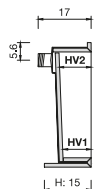

		BASIN SIZE - cm DIMENSIONI VASCA - cm			WASHBASIN SIZE - DIMENSIONI LAVABO WxDxH cm - LxPxH cm			-	
		SIZE-TAGLIA	LV	PV	HV	2 BASINS - 2 VASCHE			-
	TWIN WALL MOUNTED WASHBASIN WITHOUT TAP HOLES Lavabo doppio da parete senza fori rubinetto	S	45	34	10,5	130»280 x40x15			-
		M	55	34	10,5	150»280 x40x15			-
		L	75	34	10,5	190»280 x40x15			-
		XL	95	34	10,5	230»280 x40x15			-

Vasca in acciaio inossidabile AISI 304 a tenuta stagna interamente rivestita in materiale ceramico

Visible free drain - not inspectable / Scarico libero a vista - non ispezionabile

Integrated 1" 1/4 drain / Piletta integrata 1" 1/4

Overflow hole not present / Troppopieno non presente

ø35mm faucet hole (where expected) / Foro rubinetto ø35mm (dove previsto)

Optional fixing brackets / Staffe di fissaggio opzionali

CE EN 14688

		BASIN SIZE - cm DIMENSIONI VASCA - cm				WASHBASIN SIZE - DIMENSIONI LAVABO WxDxH cm - LxPxH cm			BUILT-IN HOLE - cm FORO DA INCASSO - cm
		SIZE-TAGLIA	LV	PV	HV1/HV2	SX	CX	DX	LFxPF
	BUILT-IN WASHBASIN Lavabo da semi-incasso	M	55	34	9»10,3	-	65x44x5	-	61x40
	COUNTERTOP WASHBASIN Lavabo da appoggio	M	55	34	9»10,3	-	65x44x15	-	-
	FREESTANDING Lavabo a colonna	M	55	34	9»10,3	-	65x44x85	-	-
	SINGLE WALL MOUNTED WASHBASIN Lavabo singolo da parete	M	55	34	9»10,3	115»280 x50x15	75»280 x50x15	115»280 x50x15	-
	SINGLE WALL MOUNTED WASHBASIN WITHOUT TAP HOLE Lavabo singolo da parete senza foro rubinetto	M	55	34	9»10,3	115»280 x40x15	75»280 x40x15	115»280 x40x15	-
	TWIN WALL MOUNTED WASHBASIN Lavabo doppio da parete	M	55	34	9»10,3	2 BASINS - 2 VASCHE		-	-
	TWIN WALL MOUNTED WASHBASIN WITHOUT TAP HOLES Lavabo doppio da parete senza fori rubinetto	M	55	34	9»10,3	150»280 x50x15		-	-