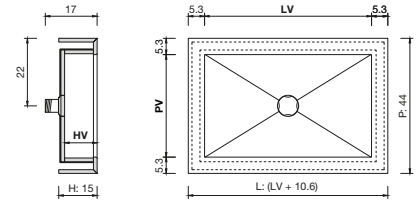

Schede tecniche dettagliate scaricabili dal sito.

URBAN

TECNICAL SHEET / INFORMAZIONI TECNICHE

Undermounted washbasin / Lavabo sciolato sottotop

Watertight AISI 304 stainless steel basin completely ceramic covered, enveloped bottom / Vasca in acciaio inossidabile AISI 304 a tenuta stagna interamente rivestita in materiale ceramico, fondo a busta

Visible free drain - inspectable / Scarico libero a vista - ispezionabile

Integrated 1" 1/4 drain with ceramic cover / Piletta integrata 1" 1/4 con copripiletta in ceramica

Overflow hole not present / Troppopieno non presente

ø35mm faucet hole (where expected) / Foro rubinetto ø35mm (dove previsto)

Optional fixing brackets / Staffe di fissaggio opzionali

CE EN 14688

		BASIN SIZE - cm DIMENSIONI VASCA - cm			WASHBASIN SIZE - DIMENSIONI LAVABO WxDxH cm - LxPxH cm			BUILT-IN HOLE - cm FORO DA INCASSO - cm	
		SIZE-TAGLIA	LV	PV	HV	SX	CX	DX	LFxPF
	BUILT-IN WASHBASIN Lavabo da semi-incasso	S	44,5	33,4	10,5	-	55x44x5	-	51x40
		M	54,5	33,4	10,5	-	65x44x5	-	61x40
		L	74,5	33,4	10,5	-	85x44x5	-	81x40
		XL	94,5	33,4	10,5	-	105x44x5	-	101x40

		BASIN SIZE - cm DIMENSIONI VASCA - cm			WASHBASIN SIZE - DIMENSIONI LAVABO WxDxH cm - LxPxH cm			-	
		SIZE-TAGLIA	LV	PV	HV	SX	CX	DX	-
	COUNTERTOP WASHBASIN Lavabo da appoggio	S	44,5	33,4	10,5	-	55x44x15	-	-
		M	54,5	33,4	10,5	-	65x44x15	-	-
		L	74,5	33,4	10,5	-	85x44x15	-	-
		XL	94,5	33,4	10,5	-	105x44x15	-	-