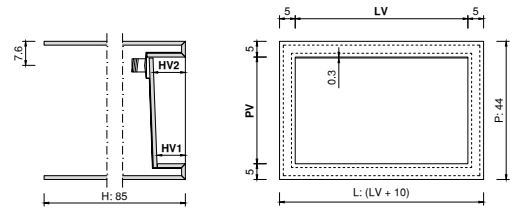

LINE

TECNICAL SHEET / INFORMAZIONI TECNICHE

45° edges glued washbasin with hidden drainer and slope / Lavabo scatolato con giunzioni a 45°, scarico nascosto e pendenza

Watertight AISI 304 stainless steel basin completely ceramic covered /

Vasca in acciaio inossidabile AISI 304 a tenuta stagna interamente rivestita in materiale ceramico

Visible free drain - not inspectable / Scarico libero a vista - non ispezionabile

Integrated 1" 1/4 drain / Piletta integrata 1" 1/4

Overflow hole not present / Troppopieno non presente

ø35mm faucet hole (where expected) / Foro rubinetto ø35mm (dove previsto)

Optional fixing brackets / Staffe di fissaggio opzionali

CE EN 14688