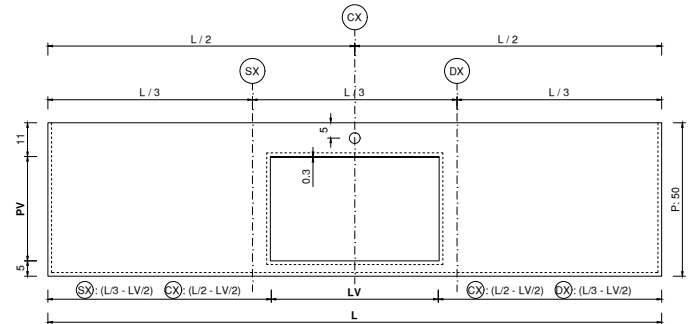

LINE

TECNICAL SHEET / INFORMAZIONI TECNICHE

45° edges glued washbasin with hidden drainer and slope / Lavabo scatolato con giunzioni a 45°, scarico nascosto e pendenza

Watertight AISI 304 stainless steel basin completely ceramic covered /

Vasca in acciaio inossidabile AISI 304 a tenuta stagna interamente rivestita in materiale ceramico

Visible free drain - not inspectable / Scarico libero a vista - non ispezionabile

Integrated 1" 1/4 drain / Piletta integrata 1" 1/4

Overflow hole not present / Troppopieno non presente

ø35mm faucet hole (where expected) / Foro rubinetto ø35mm (dove previsto)

Optional fixing brackets / Staffe di fissaggio opzionali

CE EN 14688