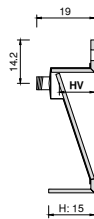

Visible free drain - not inspectable / Scarico libero a vista - non ispezionabile

Integrated 1" 1/4 drain with ceramic cover / Piletta integrata 1" 1/4 con copripiletta in ceramica

Overflow hole not present / Troppopieno non presente

ø35mm faucet hole (where expected) / Foro rubinetto ø35mm (dove previsto)

Optional fixing brackets / Staffe di fissaggio opzionali

CE EN 14688

		BASIN SIZE - cm DIMENSIONI VASCA - cm				WASHBASIN SIZE - DIMENSIONI LAVABO WxDxH cm - LxPxH cm			BUILT-IN HOLE - cm FORO DA INCASSO - cm
		SIZE-TAGLIA	LV	PV	HV1/HV2	SX	CX	DX	LFxPF
	BUILT-IN WASHBASIN Lavabo da semi-incasso	M	55	34	0»11,5	-	65x44x5	-	61x40
	COUNTERTOP WASHBASIN Lavabo da appoggio	M	55	34	0»11,5	-	65x44x15	-	-
	FREESTANDING Lavabo a colonna	M	55	34	0»11,5	-	65x44x85	-	-
	SINGLE WALL MOUNTED WASHBASIN Lavabo singolo da parete	M	55	34	0»11,5	115»280 x50x15	75»280 x50x15	115»280 x50x15	-
	SINGLE WALL MOUNTED WASHBASIN WITHOUT TAP HOLE Lavabo singolo da parete senza foro rubinetto	M	55	34	0»11,5	115»280 x40x15	75»280 x40x15	115»280 x40x15	-
	TWIN WALL MOUNTED WASHBASIN Lavabo doppio da parete	M	55	34	0»11,5	2 BASINS - 2 VASCHE 150»280 x50x15		-	-
	TWIN WALL MOUNTED WASHBASIN WITHOUT TAP HOLES Lavabo doppio da parete senza fori rubinetto	M	55	34	0»11,5	2 BASINS - 2 VASCHE 150»280 x40x15		-	-