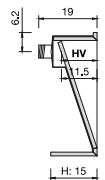

Visible free drain - not inspectable / Scarico libero a vista - non ispezionabile

Integrated 1" 1/4 drain with ceramic cover / Piletta integrata 1" 1/4 con copripiletta in ceramica

Overflow hole not present / Troppopieno non presente

ø35mm faucet hole (where expected) / Foro rubinetto ø35mm (dove previsto)

Optional fixing brackets / Staffe di fissaggio opzionali

CE EN 14688

		BASIN SIZE - cm DIMENSIONI VASCA - cm				WASHBASIN SIZE - DIMENSIONI LAVABO WxDxH cm - LxPxH cm			BUILT-IN HOLE - cm FORO DA INCASSO - cm
		SIZE-TAGLIA	LV	PV	HV1/HV2	SX	CX	DX	LFxPF
	BUILT-IN WASHBASIN Lavabo da semi-incasso	M	55	34	0»11,5	-	65x44x5	-	61x40
	COUNTERTOP WASHBASIN Lavabo da appoggio	M	55	34	0»11,5	-	65x44x15	-	-
	FREESTANDING Lavabo a colonna	M	55	34	0»11,5	-	65x44x85	-	-
	SINGLE WALL MOUNTED WASHBASIN Lavabo singolo da parete	M	55	34	0»11,5	115»280 x50x15	75»280 x50x15	115»280 x50x15	-
	SINGLE WALL MOUNTED WASHBASIN WITHOUT TAP HOLE Lavabo singolo da parete senza foro rubinetto	M	55	34	0»11,5	115»280 x40x15	75»280 x40x15	115»280 x40x15	-
	TWIN WALL MOUNTED WASHBASIN Lavabo doppio da parete	M	55	34	0»11,5	2 BASINS - 2 VASCHE 150»280 x50x15		-	-
	TWIN WALL MOUNTED WASHBASIN WITHOUT TAP HOLES Lavabo doppio da parete senza fori rubinetto	M	55	34	0»11,5	2 BASINS - 2 VASCHE 150»280 x40x15		-	-