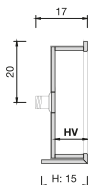

Visible free drain - inspectable / Scarico libero a vista - ispezionabile

Integrated 1" 1/4 drain with ceramic cover / Piletta integrata 1" 1/4 con copripiletta in ceramica

Overflow hole not present / Troppopieno non presente

ø35mm faucet hole (where expected) / Foro rubinetto ø35mm (dove previsto)

Optional fixing brackets / Staffe di fissaggio opzionali

CE EN 14688

		BASIN SIZE - cm DIMENSIONI VASCA - cm			WASHBASIN SIZE - DIMENSIONI LAVABO WxDxH cm - LxPxH cm			BUILT-IN HOLE - cm FORO DA INCASSO - cm	
		SIZE-TAGLIA	LV	PV	HV	SX	CX	DX	LFxPF
	BUILT-IN WASHBASIN Lavabo da semi-incasso	S	44,5	33,4	10,5	-	55x44x5	-	51x40
		M	54,5	33,4	10,5	-	65x44x5	-	61x40
		L	74,5	33,4	10,5	-	85x44x5	-	81x40
		XL	94,5	33,4	10,5	-	105x44x5	-	101x40

		BASIN SIZE - cm DIMENSIONI VASCA - cm			WASHBASIN SIZE - DIMENSIONI LAVABO WxDxH cm - LxPxH cm			-	
		SIZE-TAGLIA	LV	PV	HV	SX	CX	DX	-
	COUNTERTOP WASHBASIN Lavabo da appoggio	S	44,5	33,4	10,5	-	55x44x15	-	-
		M	54,5	33,4	10,5	-	65x44x15	-	-
		L	74,5	33,4	10,5	-	85x44x15	-	-
		XL	94,5	33,4	10,5	-	105x44x15	-	-

		BASIN SIZE - cm DIMENSIONI VASCA - cm			WASHBASIN SIZE - DIMENSIONI LAVABO WxDxH cm - LxPxH cm			-	
		SIZE-TAGLIA	LV	PV	HV	SX	CX	DX	-
	FREESTANDING Lavabo a colonna	S	44,5	33,4	10,5	-	55x44x85	-	-
		M	54,5	33,4	10,5	-	65x44x85	-	-
		L	74,5	33,4	10,5	-	85x44x85	-	-
		XL	94,5	33,4	10,5	-	105x44x85	-	-