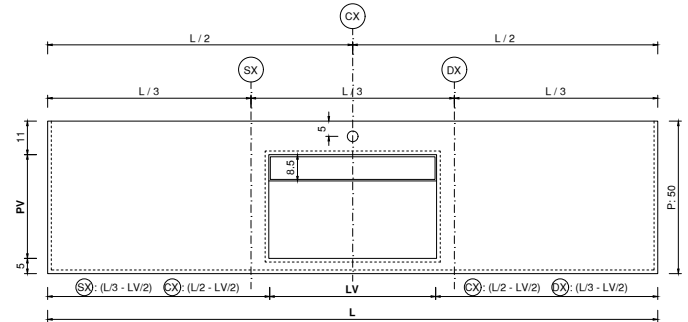

Visible free drain - inspectable / Scarico libero a vista - ispezionabile

Integrated 1 1/4" drain with ceramic cover / Piletta integrata 1" 1/4 con copipiletta in ceramica

Overflow hole not present / Troppopieno non presente

ø35mm faucet hole (where expected) / Foro rubinetto ø35mm (dove previsto)

Optional fixing brackets / Staffe di fissaggio opzionali

CE EN 14688

	BUILT-IN WASHBASIN Lavabo da semi-incasso	BASIN SIZE - cm DIMENSIONI VASCA - cm				WASHBASIN SIZE - DIMENSIONI LAVABO WxDxH cm - LxPxH cm			BUILT-IN HOLE - cm FORO DA INCASSO - cm
		SIZE-TAGLIA	LV	PV	HV1/HV2	SX	CX	DX	LFxPF
		M	55	34	8,4»9,7	-	65x44x5	-	61x40