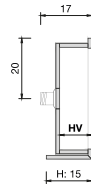

Visible free drain - inspectable / Scarico libero a vista - ispezionabile

Integrated 1" 1/4 drain with ceramic cover / Piletta integrata 1" 1/4 con copripiletta in ceramica

Overflow hole not present / Troppopieno non presente

ø35mm faucet hole (where expected) / Foro rubinetto ø35mm (dove previsto)

Optional fixing brackets / Staffe di fissaggio opzionali

CE EN 14688

		BASIN SIZE - cm DIMENSIONI VASCA - cm			WASHBASIN SIZE - DIMENSIONI LAVABO WxDxH cm - LxPxH cm			BUILT-IN HOLE - cm FORO DA INCASSO - cm	
		SIZE-TAGLIA	LV	PV	HV	SX	CX	DX	LFxPF
	BUILT-IN WASHBASIN Lavabo da semi-incasso	S	44,5	33,4	10,5	-	55x44x5	-	51x40
		M	54,5	33,4	10,5	-	65x44x5	-	61x40
		L	74,5	33,4	10,5	-	85x44x5	-	81x40
		XL	94,5	33,4	10,5	-	105x44x5	-	101x40

		BASIN SIZE - cm DIMENSIONI VASCA - cm			WASHBASIN SIZE - DIMENSIONI LAVABO WxDxH cm - LxPxH cm			-	
		SIZE-TAGLIA	LV	PV	HV	SX	CX	DX	-
	COUNTERTOP WASHBASIN Lavabo da appoggio	S	44,5	33,4	10,5	-	55x44x15	-	-
		M	54,5	33,4	10,5	-	65x44x15	-	-
		L	74,5	33,4	10,5	-	85x44x15	-	-
		XL	94,5	33,4	10,5	-	105x44x15	-	-

		BASIN SIZE - cm DIMENSIONI VASCA - cm			WASHBASIN SIZE - DIMENSIONI LAVABO WxDxH cm - LxPxH cm			-	
		SIZE-TAGLIA	LV	PV	HV	SX	CX	DX	-
	FREESTANDING Lavabo a colonna	S	44,5	33,4	10,5	-	55x44x85	-	-
		M	54,5	33,4	10,5	-	65x44x85	-	-
		L	74,5	33,4	10,5	-	85x44x85	-	-
		XL	94,5	33,4	10,5	-	105x44x85	-	-