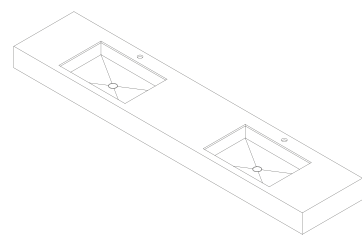

Undermounted washbasin
Lavabo scatolato sottotop

URBAN

built-in
semi-incasso

countertop
da appoggio

freestanding
a colonna

single wall mounted
singolo da parete

twin wall mounted
doppio da parete

EVO

45° edges glued washbasin
Lavabo scatolato con giunzioni a 45°

EVO

built-in
semi-incasso

countertop
da appoggio

freestanding
a colonna

single wall mounted
singolo da parete

twin wall mounted
doppio da parete