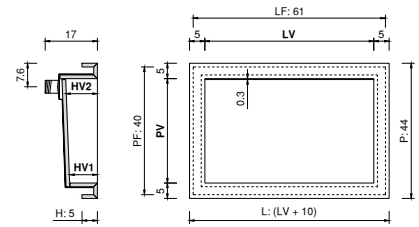

LINE

TECNICAL SHEET / INFORMAZIONI TECNICHE

45° edges glued washbasin with hidden drainer and slope / Lavabo scatolato con giunzioni a 45°, scarico nascosto e pendenza

Watertight AISI 304 stainless steel basin completely ceramic covered /

Vasca in acciaio inossidabile AISI 304 a tenuta stagna interamente rivestita in materiale ceramico

Visible free drain - not inspectable / Scarico libero a vista - non ispezionabile

Integrated 1" 1/4 drain / Piletta integrata 1" 1/4

Overflow hole not present / Troppopieno non presente

ø35mm faucet hole (where expected) / Foro rubinetto ø35mm (dove previsto)

Optional fixing brackets / Staffe di fissaggio opzionali

CE EN 14688