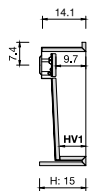

ø35mm faucet hole (where expected) / Foro rubinetto ø35mm (dove previsto)

Optional fixing brackets / Staffe di fissaggio opzionali

CE EN 14688

		BASIN SIZE - cm DIMENSIONI VASCA - cm				WASHBASIN SIZE - DIMENSIONI LAVABO WxDxH cm - LxPxH cm			BUILT-IN HOLE - cm FORO DA INCASSO - cm
		SIZE-TAGLIA	LV	PV	HV1/HV2	SX	CX	DX	LFxPF
	BUILT-IN WASHBASIN Lavabo da semi-incasso	M	55	34	0»11,5	-	65x44x5	-	61x40
	COUNTERTOP WASHBASIN Lavabo da appoggio	M	55	34	0»11,5	-	65x44x15	-	-
	FREESTANDING Lavabo a colonna	M	55	34	0»11,5	-	65x44x85	-	-
	SINGLE WALL MOUNTED WASHBASIN Lavabo singolo da parete	M	55	34	0»11,5	115»280 x50x15	75»280 x50x15	115»280 x50x15	-
	SINGLE WALL MOUNTED WASHBASIN WITHOUT TAP HOLE Lavabo singolo da parete senza foro rubinetto	M	55	34	0»11,5	115»280 x40x15	75»280 x40x15	115»280 x40x15	-
	TWIN WALL MOUNTED WASHBASIN Lavabo doppio da parete	M	55	34	0»11,5	2 BASINS - 2 VASCHE 150»280 x50x15		-	-
	TWIN WALL MOUNTED WASHBASIN WITHOUT TAP HOLES Lavabo doppio da parete senza fori rubinetto	M	55	34	0»11,5	2 BASINS - 2 VASCHE 150»280 x40x15		-	-

Visible free drain - inspectable / Scarico libero a vista - ispezionabile

Integrated 1 1/4" drain with ceramic cover / Piletta integrata 1" 1/4 con copipiletta in ceramica

Overflow hole not present / Troppopieno non presente

ø35mm faucet hole (where expected) / Foro rubinetto ø35mm (dove previsto)

Optional fixing brackets / Staffe di fissaggio opzionali

CE EN 14688

	BUILT-IN WASHBASIN Lavabo da semi-incasso	BASIN SIZE - cm DIMENSIONI VASCA - cm				WASHBASIN SIZE - DIMENSIONI LAVABO WxDxH cm - LxPxH cm			BUILT-IN HOLE - cm FORO DA INCASSO - cm
		SIZE-TAGLIA	LV	PV	HV1/HV2	SX	CX	DX	LFxPF
		M	55	34	8,4»9,7	-	65x44x5	-	61x40

	COUNTERTOP WASHBASIN Lavabo da appoggio	BASIN SIZE - cm DIMENSIONI VASCA - cm				WASHBASIN SIZE - DIMENSIONI LAVABO WxDxH cm - LxPxH cm			-
		SIZE-TAGLIA	LV	PV	HV1/HV2	SX	CX	DX	-
		M	55	34	8,4»9,7	-	65x44x15	-	-