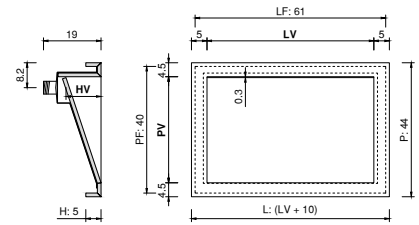

SLIDE

TECNICAL SHEET / INFORMAZIONI TECNICHE

Sloped washbasin / Lavabo scatolato inclinato

Watertight AISI 304 stainless steel basin completely ceramic covered /

Vasca in acciaio inossidabile AISI 304 a tenuta stagna interamente rivestita in materiale ceramico

Visible free drain - not inspectable / Scarico libero a vista - non ispezionabile

Integrated 1" 1/4 drain with ceramic cover / Piletta integrata 1" 1/4 con copripiletta in ceramica

Overflow hole not present / Troppopieno non presente

ø35mm faucet hole (where expected) / Foro rubinetto ø35mm (dove previsto)

Optional fixing brackets / Staffe di fissaggio opzionali

CE EN 14688

		BASIN SIZE - cm DIMENSIONI VASCA - cm				WASHBASIN SIZE - DIMENSIONI LAVABO WxDxH cm - LxPxH cm			BUILT-IN HOLE - cm FORO DA INCASSO - cm
		SIZE-TAGLIA	LV	PV	HV1/HV2	SX	CX	DX	LFxPF
	BUILT-IN WASHBASIN Lavabo da semi-incasso	M	55	34	0»11,5	-	65x44x5	-	61x40
	COUNTERTOP WASHBASIN Lavabo da appoggio	M	55	34	0»11,5	-	65x44x15	-	-
	FREESTANDING Lavabo a colonna	M	55	34	0»11,5	-	65x44x85	-	-
	SINGLE WALL MOUNTED WASHBASIN Lavabo singolo da parete	M	55	34	0»11,5	115»280 x50x15	75»280 x50x15	115»280 x50x15	-
	SINGLE WALL MOUNTED WASHBASIN WITHOUT TAP HOLE Lavabo singolo da parete senza foro rubinetto	M	55	34	0»11,5	115»280 x40x15	75»280 x40x15	115»280 x40x15	-
	TWIN WALL MOUNTED WASHBASIN Lavabo doppio da parete	M	55	34	0»11,5	2 BASINS - 2 VASCHE 150»280 x50x15		-	-
	TWIN WALL MOUNTED WASHBASIN WITHOUT TAP HOLES Lavabo doppio da parete senza fori rubinetto	M	55	34	0»11,5	2 BASINS - 2 VASCHE 150»280 x40x15		-	-