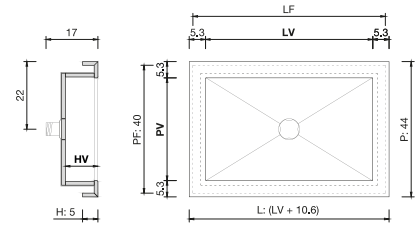

ø35mm faucet hole (where expected) / Foro rubinetto ø35mm (dove previsto)

Optional fixing brackets / Staffe di fissaggio opzionali

CE EN 14688

		BASIN SIZE - cm DIMENSIONI VASCA - cm			WASHBASIN SIZE - DIMENSIONI LAVABO WxDxH cm - LxPxH cm			BUILT-IN HOLE - cm FORO DA INCASSO - cm	
		SIZE-TAGLIA	LV	PV	HV	SX	CX	DX	LFxPF
	BUILT-IN WASHBASIN Lavabo da semi-incasso	S	44,5	33,4	10,5	-	55x44x5	-	51x40
		M	54,5	33,4	10,5	-	65x44x5	-	61x40
		L	74,5	33,4	10,5	-	85x44x5	-	81x40
		XL	94,5	33,4	10,5	-	105x44x5	-	101x40

		BASIN SIZE - cm DIMENSIONI VASCA - cm			WASHBASIN SIZE - DIMENSIONI LAVABO WxDxH cm - LxPxH cm			-	
		SIZE-TAGLIA	LV	PV	HV	SX	CX	DX	-
	COUNTERTOP WASHBASIN Lavabo da appoggio	S	44,5	33,4	10,5	-	55x44x15	-	-
		M	54,5	33,4	10,5	-	65x44x15	-	-
		L	74,5	33,4	10,5	-	85x44x15	-	-
		XL	94,5	33,4	10,5	-	105x44x15	-	-

		BASIN SIZE - cm DIMENSIONI VASCA - cm			WASHBASIN SIZE - DIMENSIONI LAVABO WxDxH cm - LxPxH cm			-	
		SIZE-TAGLIA	LV	PV	HV	SX	CX	DX	-
	FREESTANDING Lavabo a colonna	S	44,5	33,4	10,5	-	55x44x85	-	-
		M	54,5	33,4	10,5	-	65x44x85	-	-
		L	74,5	33,4	10,5	-	85x44x85	-	-
		XL	94,5	33,4	10,5	-	105x44x85	-	-