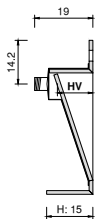

Visible free drain - not inspectable / Scarico libero a vista - non ispezionabile

Integrated 1" 1/4 drain with ceramic cover / Piletta integrata 1" 1/4 con copripiletta in ceramica

Overflow hole not present / Troppopieno non presente

ø35mm faucet hole (where expected) / Foro rubinetto ø35mm (dove previsto)

Optional fixing brackets / Staffe di fissaggio opzionali

CE EN 14688

		BASIN SIZE - cm DIMENSIONI VASCA - cm				WASHBASIN SIZE - DIMENSIONI LAVABO WxDxH cm - LxPxH cm			BUILT-IN HOLE - cm FORO DA INCASSO - cm
		SIZE-TAGLIA	LV	PV	HV1/HV2	SX	CX	DX	LFxPF
	BUILT-IN WASHBASIN Lavabo da semi-incasso	M	55	34	0»11,5	-	65x44x5	-	61x40
	COUNTERTOP WASHBASIN Lavabo da appoggio	M	55	34	0»11,5	-	65x44x15	-	-
	FREESTANDING Lavabo a colonna	M	55	34	0»11,5	-	65x44x85	-	-
	SINGLE WALL MOUNTED WASHBASIN Lavabo singolo da parete	M	55	34	0»11,5	115»280 x50x15	75»280 x50x15	115»280 x50x15	-
	SINGLE WALL MOUNTED WASHBASIN WITHOUT TAP HOLE Lavabo singolo da parete senza foro rubinetto	M	55	34	0»11,5	115»280 x40x15	75»280 x40x15	115»280 x40x15	-
	TWIN WALL MOUNTED WASHBASIN Lavabo doppio da parete	M	55	34	0»11,5	2 BASINS - 2 VASCHE 150»280 x50x15		-	-
	TWIN WALL MOUNTED WASHBASIN WITHOUT TAP HOLES Lavabo doppio da parete senza fori rubinetto	M	55	34	0»11,5	2 BASINS - 2 VASCHE 150»280 x40x15		-	-