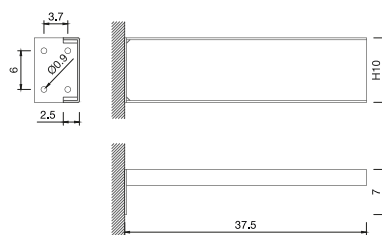

		BASIN DIMENSION - cm DIMENSIONI VASCA - cm				DIMENSION W (min»max) xDxH cm DIMENSIONI L (min»max) xPxH cm		
		SIZE-TAGLIA	LV	PV	HV	SX	CX	DX
	A - SINGLE TOP with draining hole for K-Design countertop washbasin	S	45	34	10,5	110»280 x50x15	75»280 x50x15	110»280 x50x15
	A -TOP SINGOLO con foro scarico per lavabo da appoggio K-Design	M	55	34	10,5	125»280 x50x15	85»280 x50x15	125»280 x50x15
		L	75	34	10,5	145»280 x50x15	105»280 x50x15	145»280 x50x15
		XL	95	34	10,5	185»280 x50x15	125»280 x50x15	185»280 x50x15
	B - SINGLE TOP with rough hole for K-Design built-in washbasin							
	B - TOP SINGOLO con foro grezzo per lavabo da semi-incasso K-Design							