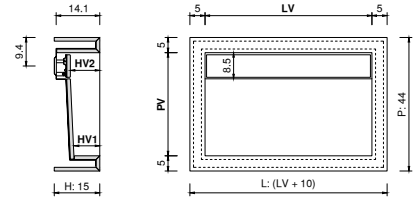

Visible free drain - inspectable / Scarico libero a vista - ispezionabile

Integrated 1 1/4" drain with ceramic cover / Piletta integrata 1" 1/4 con copipiletta in ceramica

Overflow hole not present / Troppopieno non presente

ø35mm faucet hole (where expected) / Foro rubinetto ø35mm (dove previsto)

Optional fixing brackets / Staffe di fissaggio opzionali

CE EN 14688

	BUILT-IN WASHBASIN Lavabo da semi-incasso	BASIN SIZE - cm DIMENSIONI VASCA - cm				WASHBASIN SIZE - DIMENSIONI LAVABO WxDxH cm - LxPxH cm			BUILT-IN HOLE - cm FORO DA INCASSO - cm
		SIZE-TAGLIA	LV	PV	HV1/HV2	SX	CX	DX	LFxPF
		M	55	34	8,4»9,7	-	65x44x5	-	61x40

	COUNTERTOP WASHBASIN Lavabo da appoggio	BASIN SIZE - cm DIMENSIONI VASCA - cm				WASHBASIN SIZE - DIMENSIONI LAVABO WxDxH cm - LxPxH cm			-
		SIZE-TAGLIA	LV	PV	HV1/HV2	SX	CX	DX	-
		M	55	34	8,4»9,7	-	65x44x15	-	-