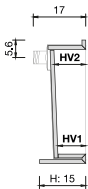

		BASIN SIZE - cm DIMENSIONI VASCA - cm			WASHBASIN SIZE - DIMENSIONI LAVABO WxDxH cm - LxPxH cm			-	
		SIZE-TAGLIA	LV	PV	HV	2 BASINS - 2 VASCHE			-
	TWIN WALL MOUNTED WASHBASIN WITHOUT TAP HOLES Lavabo doppio da parete senza fori rubinetto	S	45	34	10,5	130»280 x40x15			-
		M	55	34	10,5	150»280 x40x15			-
		L	75	34	10,5	190»280 x40x15			-
		XL	95	34	10,5	230»280 x40x15			-

Vasca in acciaio inossidabile AISI 304 a tenuta stagna interamente rivestita in materiale ceramico

Visible free drain - not inspectable / Scarico libero a vista - non ispezionabile

Integrated 1" 1/4 drain / Piletta integrata 1" 1/4

Overflow hole not present / Troppopieno non presente

ø35mm faucet hole (where expected) / Foro rubinetto ø35mm (dove previsto)

Optional fixing brackets / Staffe di fissaggio opzionali

CE EN 14688

		BASIN SIZE - cm DIMENSIONI VASCA - cm				WASHBASIN SIZE - DIMENSIONI LAVABO WxDxH cm - LxPxH cm			BUILT-IN HOLE - cm FORO DA INCASSO - cm
		SIZE-TAGLIA	LV	PV	HV1/HV2	SX	CX	DX	LFxPF
	BUILT-IN WASHBASIN Lavabo da semi-incasso	M	55	34	9»10,3	-	65x44x5	-	61x40
	COUNTERTOP WASHBASIN Lavabo da appoggio	M	55	34	9»10,3	-	65x44x15	-	-
	FREESTANDING Lavabo a colonna	M	55	34	9»10,3	-	65x44x85	-	-
	SINGLE WALL MOUNTED WASHBASIN Lavabo singolo da parete	M	55	34	9»10,3	115»280 x50x15	75»280 x50x15	115»280 x50x15	-
	SINGLE WALL MOUNTED WASHBASIN WITHOUT TAP HOLE Lavabo singolo da parete senza foro rubinetto	M	55	34	9»10,3	115»280 x40x15	75»280 x40x15	115»280 x40x15	-
	TWIN WALL MOUNTED WASHBASIN Lavabo doppio da parete	M	55	34	9»10,3	2 BASINS - 2 VASCHE		-	-
	TWIN WALL MOUNTED WASHBASIN WITHOUT TAP HOLES Lavabo doppio da parete senza fori rubinetto	M	55	34	9»10,3	150»280 x50x15		-	-