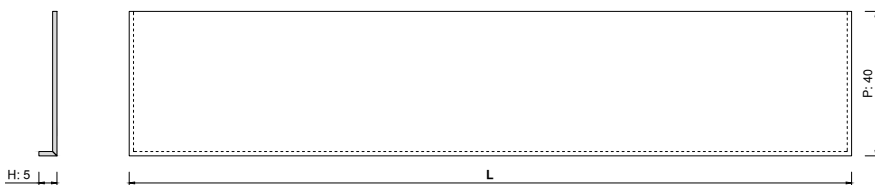

SHELF

CUSTOMIZABLE CERAMIC SHELF / MENSOLA IN CERAMICA PERSONALIZZABILE

CE EN 14688

BRACKETS

OPTIONAL FIXING BRACKET / STAFFA DI FISSAGGIO OPZIONALE

Suggested for wall-mounted washbasin (single/twin), for Top and Shelf

Recommended quantity:

2 pcs for size < 120 cm

3 pcs for size ≥ 120 cm

Suggerite per tipologie di lavabo da parete (singolo/doppio), per Top e Shelf

Quantità consigliata:

2 pz per misura < 120 cm

3 pz per misura ≥ 120 cm