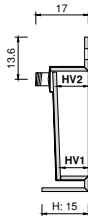

		BASIN SIZE - cm DIMENSIONI VASCA - cm			WASHBASIN SIZE - DIMENSIONI LAVABO WxDxH cm - LxPxH cm			-	
		SIZE-TAGLIA	LV	PV	HV	2 BASINS - 2 VASCHE			-
	TWIN WALL MOUNTED WASHBASIN Lavabo doppio da parete	S	45	34	10,5	130»280 x50x15			-
		M	55	34	10,5	150»280 x50x15			-
		L	75	34	10,5	190»280 x50x15			-
		XL	95	34	10,5	230»280 x50x15			-

		BASIN SIZE - cm DIMENSIONI VASCA - cm			WASHBASIN SIZE - DIMENSIONI LAVABO WxDxH cm - LxPxH cm			-	
		SIZE-TAGLIA	LV	PV	HV	2 BASINS - 2 VASCHE			-
	TWIN WALL MOUNTED WASHBASIN WITHOUT TAP HOLES Lavabo doppio da parete senza fori rubinetto	S	45	34	10,5	130»280 x40x15			-
		M	55	34	10,5	150»280 x40x15			-
		L	75	34	10,5	190»280 x40x15			-
		XL	95	34	10,5	230»280 x40x15			-

Overflow hole not present / Troppopieno non presente

ø35mm faucet hole (where expected) / Foro rubinetto ø35mm (dove previsto)

Optional fixing brackets / Staffe di fissaggio opzionali

CE EN 14688

		BASIN SIZE - cm DIMENSIONI VASCA - cm				WASHBASIN SIZE - DIMENSIONI LAVABO WxDxH cm - LxPxH cm			BUILT-IN HOLE - cm FORO DA INCASSO - cm
		SIZE-TAGLIA	LV	PV	HV1/HV2	SX	CX	DX	LFxPF
	BUILT-IN WASHBASIN Lavabo da semi-incasso	M	55	34	9»10,3	-	65x44x5	-	61x40
	COUNTERTOP WASHBASIN Lavabo da appoggio	M	55	34	9»10,3	-	65x44x15	-	-
	FREESTANDING Lavabo a colonna	M	55	34	9»10,3	-	65x44x85	-	-
	SINGLE WALL MOUNTED WASHBASIN Lavabo singolo da parete	M	55	34	9»10,3	115»280 x50x15	75»280 x50x15	115»280 x50x15	-
	SINGLE WALL MOUNTED WASHBASIN WITHOUT TAP HOLE Lavabo singolo da parete senza foro rubinetto	M	55	34	9»10,3	115»280 x40x15	75»280 x40x15	115»280 x40x15	-
	TWIN WALL MOUNTED WASHBASIN Lavabo doppio da parete	M	55	34	9»10,3	2 BASINS - 2 VASCHE		-	-
	TWIN WALL MOUNTED WASHBASIN WITHOUT TAP HOLES Lavabo doppio da parete senza fori rubinetto	M	55	34	9»10,3	150»280 x50x15		-	-