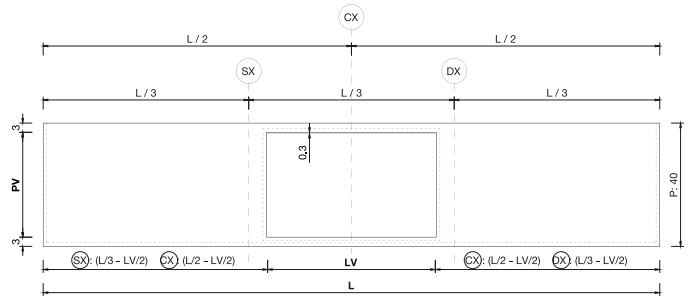

		BASIN SIZE - cm DIMENSIONI VASCA - cm			WASHBASIN SIZE - DIMENSIONI LAVABO WxDxH cm - LxPxH cm			-	
		SIZE-TAGLIA	LV	PV	HV	2 BASINS - 2 VASCHE			-
	TWIN WALL MOUNTED WASHBASIN WITHOUT TAP HOLES Lavabo doppio da parete senza fori rubinetto	S	45	34	10,5	130»280 x40x15			-
		M	55	34	10,5	150»280 x40x15			-
		L	75	34	10,5	190»280 x40x15			-
		XL	95	34	10,5	230»280 x40x15			-

Vasca in acciaio inossidabile AISI 304 a tenuta stagna interamente rivestita in materiale ceramico

Visible free drain - not inspectable / Scarico libero a vista - non ispezionabile

Integrated 1" 1/4 drain / Piletta integrata 1" 1/4

Overflow hole not present / Troppopieno non presente

ø35mm faucet hole (where expected) / Foro rubinetto ø35mm (dove previsto)

Optional fixing brackets / Staffe di fissaggio opzionali

CE EN 14688

		BASIN SIZE - cm DIMENSIONI VASCA - cm				WASHBASIN SIZE - DIMENSIONI LAVABO WxDxH cm - LxPxH cm			BUILT-IN HOLE - cm FORO DA INCASSO - cm
		SIZE-TAGLIA	LV	PV	HV1/HV2	SX	CX	DX	LFxPF
	BUILT-IN WASHBASIN Lavabo da semi-incasso	M	55	34	9»10,3	-	65x44x5	-	61x40
	COUNTERTOP WASHBASIN Lavabo da appoggio	M	55	34	9»10,3	-	65x44x15	-	-
	FREESTANDING Lavabo a colonna	M	55	34	9»10,3	-	65x44x85	-	-
	SINGLE WALL MOUNTED WASHBASIN Lavabo singolo da parete	M	55	34	9»10,3	115»280 x50x15	75»280 x50x15	115»280 x50x15	-
	SINGLE WALL MOUNTED WASHBASIN WITHOUT TAP HOLE Lavabo singolo da parete senza foro rubinetto	M	55	34	9»10,3	115»280 x40x15	75»280 x40x15	115»280 x40x15	-
	TWIN WALL MOUNTED WASHBASIN Lavabo doppio da parete	M	55	34	9»10,3	2 BASINS - 2 VASCHE		-	-
	TWIN WALL MOUNTED WASHBASIN WITHOUT TAP HOLES Lavabo doppio da parete senza fori rubinetto	M	55	34	9»10,3	150»280 x50x15		-	-