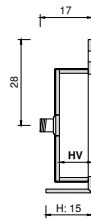

Visible free drain - inspectable / Scarico libero a vista - ispezionabile

Integrated 1" 1/4 drain with ceramic cover / Piletta integrata 1" 1/4 con copripiletta in ceramica

Overflow hole not present / Troppopieno non presente

ø35mm faucet hole (where expected) / Foro rubinetto ø35mm (dove previsto)

Optional fixing brackets / Staffe di fissaggio opzionali

CE EN 14688

		BASIN SIZE - cm DIMENSIONI VASCA - cm			WASHBASIN SIZE - DIMENSIONI LAVABO WxDxH cm - LxPxH cm			BUILT-IN HOLE - cm FORO DA INCASSO - cm	
		SIZE-TAGLIA	LV	PV	HV	SX	CX	DX	LFxPF
	BUILT-IN WASHBASIN Lavabo da semi-incasso	S	44,5	33,4	10,5	-	55x44x5	-	51x40
		M	54,5	33,4	10,5	-	65x44x5	-	61x40
		L	74,5	33,4	10,5	-	85x44x5	-	81x40
		XL	94,5	33,4	10,5	-	105x44x5	-	101x40

		BASIN SIZE - cm DIMENSIONI VASCA - cm			WASHBASIN SIZE - DIMENSIONI LAVABO WxDxH cm - LxPxH cm			-	
		SIZE-TAGLIA	LV	PV	HV	SX	CX	DX	-
	COUNTERTOP WASHBASIN Lavabo da appoggio	S	44,5	33,4	10,5	-	55x44x15	-	-
		M	54,5	33,4	10,5	-	65x44x15	-	-
		L	74,5	33,4	10,5	-	85x44x15	-	-
		XL	94,5	33,4	10,5	-	105x44x15	-	-