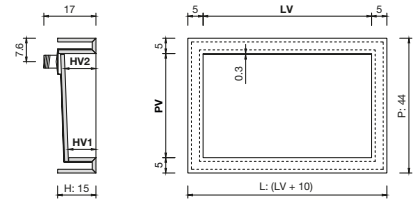

LINE

TECNICAL SHEET / INFORMAZIONI TECNICHE

45° edges glued washbasin with hidden drainer and slope / Lavabo scatolato con giunzioni a 45°, scarico nascosto e pendenza

Watertight AISI 304 stainless steel basin completely ceramic covered /

Vasca in acciaio inossidabile AISI 304 a tenuta stagna interamente rivestita in materiale ceramico

Visible free drain - not inspectable / Scarico libero a vista - non ispezionabile

Integrated 1" 1/4 drain / Piletta integrata 1" 1/4

Overflow hole not present / Troppopieno non presente

ø35mm faucet hole (where expected) / Foro rubinetto ø35mm (dove previsto)

Optional fixing brackets / Staffe di fissaggio opzionali

CE EN 14688