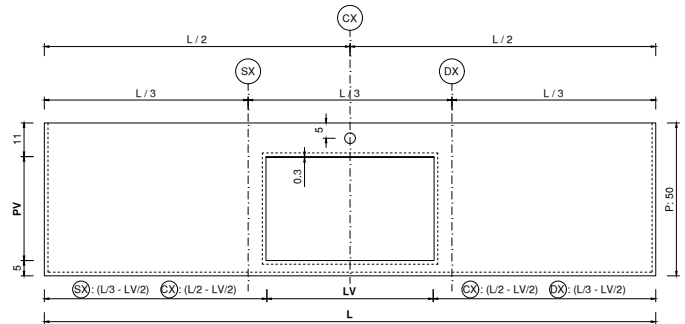

Visible free drain - not inspectable / Scarico libero a vista - non ispezionabile

Integrated 1" 1/4 drain with ceramic cover / Piletta integrata 1" 1/4 con copripiletta in ceramica

Overflow hole not present / Troppopieno non presente

ø35mm faucet hole (where expected) / Foro rubinetto ø35mm (dove previsto)

Optional fixing brackets / Staffe di fissaggio opzionali

CE EN 14688

		BASIN SIZE - cm DIMENSIONI VASCA - cm				WASHBASIN SIZE - DIMENSIONI LAVABO WxDxH cm - LxPxH cm			BUILT-IN HOLE - cm FORO DA INCASSO - cm
		SIZE-TAGLIA	LV	PV	HV1/HV2	SX	CX	DX	LFxPF
	BUILT-IN WASHBASIN Lavabo da semi-incasso	M	55	34	0»11,5	-	65x44x5	-	61x40
	COUNTERTOP WASHBASIN Lavabo da appoggio	M	55	34	0»11,5	-	65x44x15	-	-
	FREESTANDING Lavabo a colonna	M	55	34	0»11,5	-	65x44x85	-	-
	SINGLE WALL MOUNTED WASHBASIN Lavabo singolo da parete	M	55	34	0»11,5	115»280 x50x15	75»280 x50x15	115»280 x50x15	-
	SINGLE WALL MOUNTED WASHBASIN WITHOUT TAP HOLE Lavabo singolo da parete senza foro rubinetto	M	55	34	0»11,5	115»280 x40x15	75»280 x40x15	115»280 x40x15	-
	TWIN WALL MOUNTED WASHBASIN Lavabo doppio da parete	M	55	34	0»11,5	2 BASINS - 2 VASCHE 150»280 x50x15		-	-
	TWIN WALL MOUNTED WASHBASIN WITHOUT TAP HOLES Lavabo doppio da parete senza fori rubinetto	M	55	34	0»11,5	2 BASINS - 2 VASCHE 150»280 x40x15		-	-