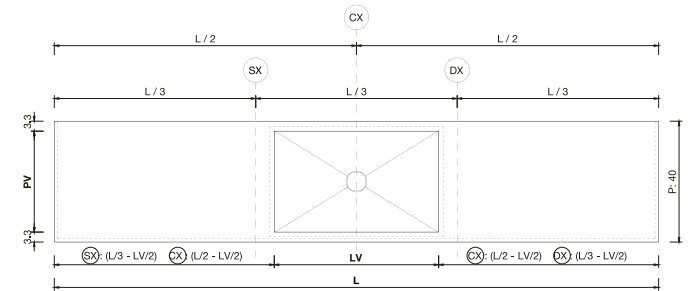

ø35mm faucet hole (where expected) / Foro rubinetto ø35mm (dove previsto)

Optional fixing brackets / Staffe di fissaggio opzionali

CE EN 14688

		BASIN SIZE - cm DIMENSIONI VASCA - cm			WASHBASIN SIZE - DIMENSIONI LAVABO WxDxH cm - LxPxH cm			BUILT-IN HOLE - cm FORO DA INCASSO - cm	
		SIZE-TAGLIA	LV	PV	HV	SX	CX	DX	LFxPF
	BUILT-IN WASHBASIN Lavabo da semi-incasso	S	44,5	33,4	10,5	-	55x44x5	-	51x40
		M	54,5	33,4	10,5	-	65x44x5	-	61x40
		L	74,5	33,4	10,5	-	85x44x5	-	81x40
		XL	94,5	33,4	10,5	-	105x44x5	-	101x40

		BASIN SIZE - cm DIMENSIONI VASCA - cm			WASHBASIN SIZE - DIMENSIONI LAVABO WxDxH cm - LxPxH cm			-	
		SIZE-TAGLIA	LV	PV	HV	SX	CX	DX	-
	COUNTERTOP WASHBASIN Lavabo da appoggio	S	44,5	33,4	10,5	-	55x44x15	-	-
		M	54,5	33,4	10,5	-	65x44x15	-	-
		L	74,5	33,4	10,5	-	85x44x15	-	-
		XL	94,5	33,4	10,5	-	105x44x15	-	-