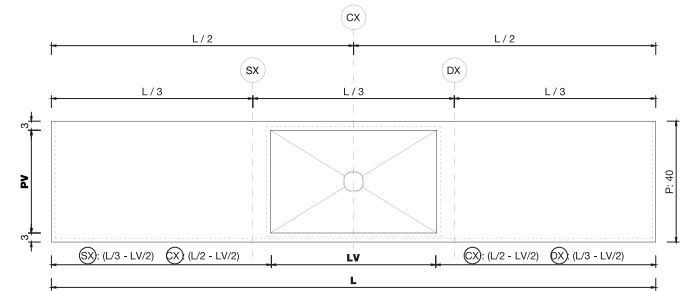

		BASIN SIZE - cm DIMENSIONI VASCA - cm			WASHBASIN SIZE - DIMENSIONI LAVABO WxDxH cm - LxPxH cm			-	
		SIZE-TAGLIA	LV	PV	HV	2 BASINS - 2 VASCHE			-
	TWIN WALL MOUNTED WASHBASIN Lavabo doppio da parete	S	44,5	33,4	10,5	130»280 x50x15			-
		M	54,5	33,4	10,5	150»280 x50x15			-
		L	74,5	33,4	10,5	190»280 x50x15			-
		XL	94,5	33,4	10,5	230»280 x50x15			-

		BASIN SIZE - cm DIMENSIONI VASCA - cm			WASHBASIN SIZE - DIMENSIONI LAVABO WxDxH cm - LxPxH cm			-	
		SIZE-TAGLIA	LV	PV	HV	2 BASINS - 2 VASCHE			-
	TWIN WALL MOUNTED WASHBASIN WITHOUT TAP HOLES Lavabo doppio da parete senza fori rubinetto	S	44,5	33,4	10,5	130»280 x40x15			-
		M	54,5	33,4	10,5	150»280 x40x15			-
		L	74,5	33,4	10,5	190»280 x40x15			-
		XL	94,5	33,4	10,5	230»280 x40x15			-

ø35mm faucet hole (where expected) / Foro rubinetto ø35mm (dove previsto)

Optional fixing brackets / Staffe di fissaggio opzionali

CE EN 14688

		BASIN SIZE - cm DIMENSIONI VASCA - cm			WASHBASIN SIZE - DIMENSIONI LAVABO WxDxH cm - LxPxH cm			BUILT-IN HOLE - cm FORO DA INCASSO - cm	
		SIZE-TAGLIA	LV	PV	HV	SX	CX	DX	LFxPF
	BUILT-IN WASHBASIN Lavabo da semi-incasso	S	45	34	10,5	-	55x44x5	-	51x40
		M	55	34	10,5	-	65x44x5	-	61x40
		L	75	34	10,5	-	85x44x5	-	81x40
		XL	95	34	10,5	-	105x44x5	-	101x40

		BASIN SIZE - cm DIMENSIONI VASCA - cm			WASHBASIN SIZE - DIMENSIONI LAVABO WxDxH cm - LxPxH cm			-	
		SIZE-TAGLIA	LV	PV	HV	SX	CX	DX	-
	COUNTERTOP WASHBASIN Lavabo da appoggio	S	45	34	10,5	-	55x44x15	-	-
		M	55	34	10,5	-	65x44x15	-	-
		L	75	34	10,5	-	85x44x15	-	-
		XL	95	34	10,5	-	105x44x15	-	-