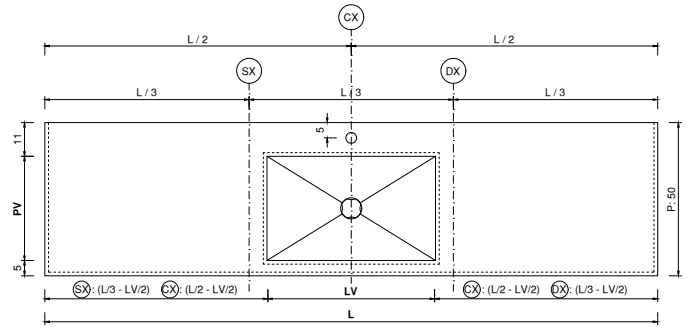

		BASIN SIZE - cm DIMENSIONI VASCA - cm			WASHBASIN SIZE - DIMENSIONI LAVABO WxDxH cm - LxPxH cm			-	
		SIZE-TAGLIA	LV	PV	HV	2 BASINS - 2 VASCHE			-
	TWIN WALL MOUNTED WASHBASIN Lavabo doppio da parete	S	44,5	33,4	10,5	130»280 x50x15			-
		M	54,5	33,4	10,5	150»280 x50x15			-
		L	74,5	33,4	10,5	190»280 x50x15			-
		XL	94,5	33,4	10,5	230»280 x50x15			-

		BASIN SIZE - cm DIMENSIONI VASCA - cm			WASHBASIN SIZE - DIMENSIONI LAVABO WxDxH cm - LxPxH cm			-	
		SIZE-TAGLIA	LV	PV	HV	2 BASINS - 2 VASCHE			-
	TWIN WALL MOUNTED WASHBASIN WITHOUT TAP HOLES Lavabo doppio da parete senza fori rubinetto	S	44,5	33,4	10,5	130»280 x40x15			-
		M	54,5	33,4	10,5	150»280 x40x15			-
		L	74,5	33,4	10,5	190»280 x40x15			-
		XL	94,5	33,4	10,5	230»280 x40x15			-

ø35mm faucet hole (where expected) / Foro rubinetto ø35mm (dove previsto)

Optional fixing brackets / Staffe di fissaggio opzionali

CE EN 14688

		BASIN SIZE - cm DIMENSIONI VASCA - cm			WASHBASIN SIZE - DIMENSIONI LAVABO WxDxH cm - LxPxH cm			BUILT-IN HOLE - cm FORO DA INCASSO - cm	
		SIZE-TAGLIA	LV	PV	HV	SX	CX	DX	LFxPF
	BUILT-IN WASHBASIN Lavabo da semi-incasso	S	45	34	10,5	-	55x44x5	-	51x40
		M	55	34	10,5	-	65x44x5	-	61x40
		L	75	34	10,5	-	85x44x5	-	81x40
		XL	95	34	10,5	-	105x44x5	-	101x40

		BASIN SIZE - cm DIMENSIONI VASCA - cm			WASHBASIN SIZE - DIMENSIONI LAVABO WxDxH cm - LxPxH cm			-	
		SIZE-TAGLIA	LV	PV	HV	SX	CX	DX	-
	COUNTERTOP WASHBASIN Lavabo da appoggio	S	45	34	10,5	-	55x44x15	-	-
		M	55	34	10,5	-	65x44x15	-	-
		L	75	34	10,5	-	85x44x15	-	-
		XL	95	34	10,5	-	105x44x15	-	-