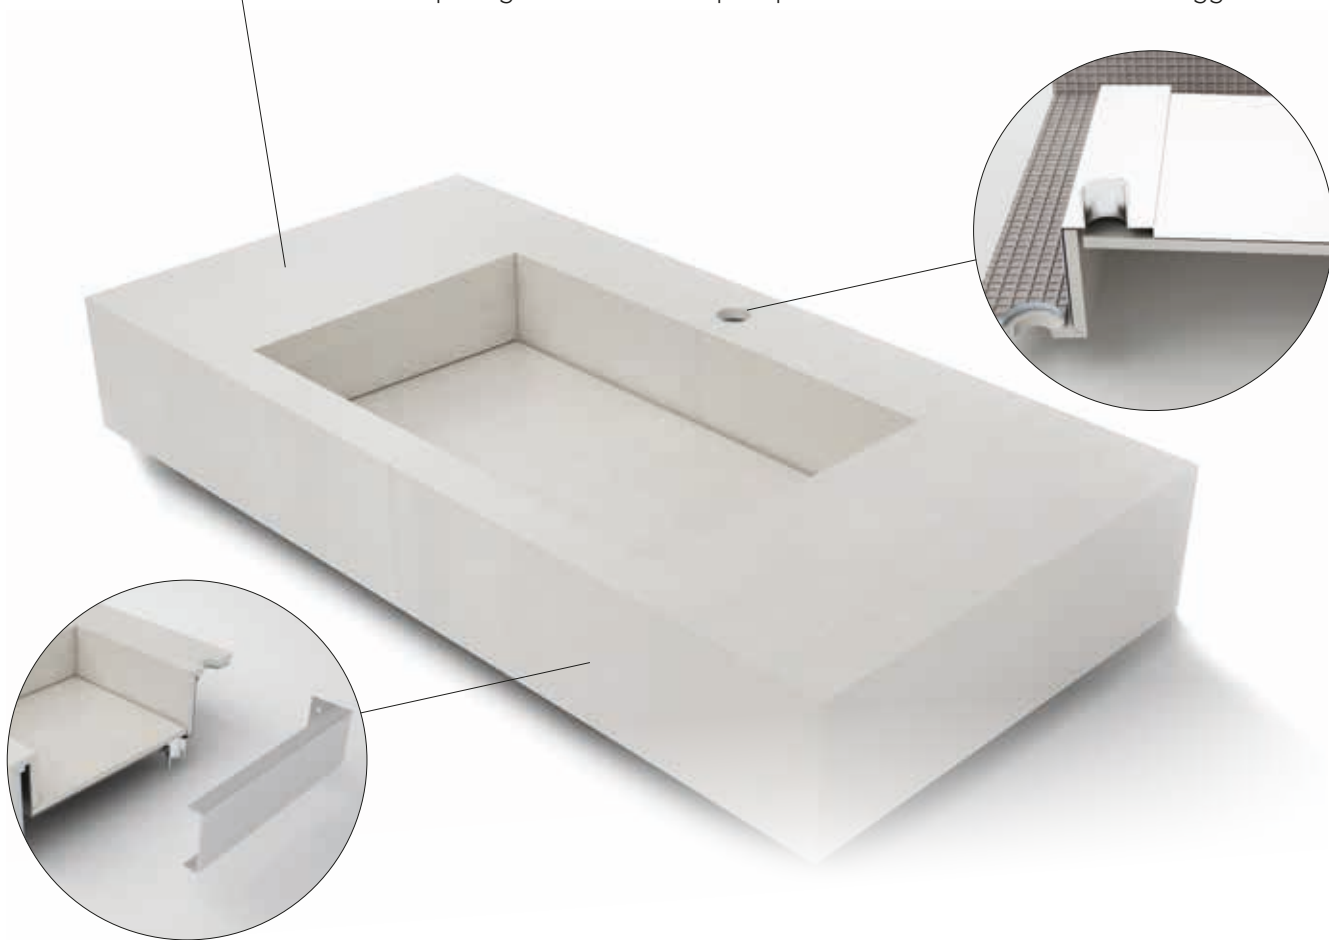

The composite structure was designed and tested to guarantee superior resistance to impact.

La struttura composita è stata progettata e testata in modo da garantire una grande resistenza agli urti.

PERFECTLY INSULATED PLUMBING SYSTEM IDRAULICA PERFETTAMENTE ISOLATA

The monobloc stainless steel AISI 304 tub avoids water seepage and guarantees total hydraulic insulation of the object over time.

La vasca monoblocco in acciaio inossidabile AISI 304 evita le infiltrazioni di acqua e garantisce nel tempo il perfetto isolamento idraulico dell'oggetto.