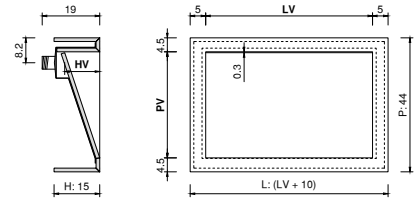

SLIDE

TECNICAL SHEET / INFORMAZIONI TECNICHE

Sloped washbasin / Lavabo scatolato inclinato

Watertight AISI 304 stainless steel basin completely ceramic covered /

Vasca in acciaio inossidabile AISI 304 a tenuta stagna interamente rivestita in materiale ceramico

Visible free drain - not inspectable / Scarico libero a vista - non ispezionabile

Integrated 1" 1/4 drain with ceramic cover / Piletta integrata 1" 1/4 con copripiletta in ceramica

Overflow hole not present / Troppopieno non presente

ø35mm faucet hole (where expected) / Foro rubinetto ø35mm (dove previsto)

Optional fixing brackets / Staffe di fissaggio opzionali

CE EN 14688

		BASIN SIZE - cm DIMENSIONI VASCA - cm				WASHBASIN SIZE - DIMENSIONI LAVABO WxDxH cm - LxPxH cm			BUILT-IN HOLE - cm FORO DA INCASSO - cm
		SIZE-TAGLIA	LV	PV	HV1/HV2	SX	CX	DX	LFxPF
	BUILT-IN WASHBASIN Lavabo da semi-incasso	M	55	34	0»11,5	-	65x44x5	-	61x40
	COUNTERTOP WASHBASIN Lavabo da appoggio	M	55	34	0»11,5	-	65x44x15	-	-
	FREESTANDING Lavabo a colonna	M	55	34	0»11,5	-	65x44x85	-	-
	SINGLE WALL MOUNTED WASHBASIN Lavabo singolo da parete	M	55	34	0»11,5	115»280 x50x15	75»280 x50x15	115»280 x50x15	-
	SINGLE WALL MOUNTED WASHBASIN WITHOUT TAP HOLE Lavabo singolo da parete senza foro rubinetto	M	55	34	0»11,5	115»280 x40x15	75»280 x40x15	115»280 x40x15	-
	TWIN WALL MOUNTED WASHBASIN Lavabo doppio da parete	M	55	34	0»11,5	2 BASINS - 2 VASCHE 150»280 x50x15		-	-
	TWIN WALL MOUNTED WASHBASIN WITHOUT TAP HOLES Lavabo doppio da parete senza fori rubinetto	M	55	34	0»11,5	2 BASINS - 2 VASCHE 150»280 x40x15		-	-