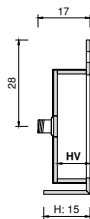

Visible free drain - inspectable / Scarico libero a vista - ispezionabile

Integrated 1" 1/4 drain with ceramic cover / Piletta integrata 1" 1/4 con copripiletta in ceramica

Overflow hole not present / Troppopieno non presente

ø35mm faucet hole (where expected) / Foro rubinetto ø35mm (dove previsto)

Optional fixing brackets / Staffe di fissaggio opzionali

CE EN 14688

		BASIN SIZE - cm DIMENSIONI VASCA - cm			WASHBASIN SIZE - DIMENSIONI LAVABO WxDxH cm - LxPxH cm			BUILT-IN HOLE - cm FORO DA INCASSO - cm	
		SIZE-TAGLIA	LV	PV	HV	SX	CX	DX	LFxPF
	BUILT-IN WASHBASIN Lavabo da semi-incasso	S	44,5	33,4	10,5	-	55x44x5	-	51x40
		M	54,5	33,4	10,5	-	65x44x5	-	61x40
		L	74,5	33,4	10,5	-	85x44x5	-	81x40
		XL	94,5	33,4	10,5	-	105x44x5	-	101x40

		BASIN SIZE - cm DIMENSIONI VASCA - cm			WASHBASIN SIZE - DIMENSIONI LAVABO WxDxH cm - LxPxH cm			-	
		SIZE-TAGLIA	LV	PV	HV	SX	CX	DX	-
	COUNTERTOP WASHBASIN Lavabo da appoggio	S	44,5	33,4	10,5	-	55x44x15	-	-
		M	54,5	33,4	10,5	-	65x44x15	-	-
		L	74,5	33,4	10,5	-	85x44x15	-	-
		XL	94,5	33,4	10,5	-	105x44x15	-	-

		BASIN SIZE - cm DIMENSIONI VASCA - cm			WASHBASIN SIZE - DIMENSIONI LAVABO WxDxH cm - LxPxH cm			-	
		SIZE-TAGLIA	LV	PV	HV	SX	CX	DX	-
	FREESTANDING Lavabo a colonna	S	44,5	33,4	10,5	-	55x44x85	-	-
		M	54,5	33,4	10,5	-	65x44x85	-	-
		L	74,5	33,4	10,5	-	85x44x85	-	-
		XL	94,5	33,4	10,5	-	105x44x85	-	-