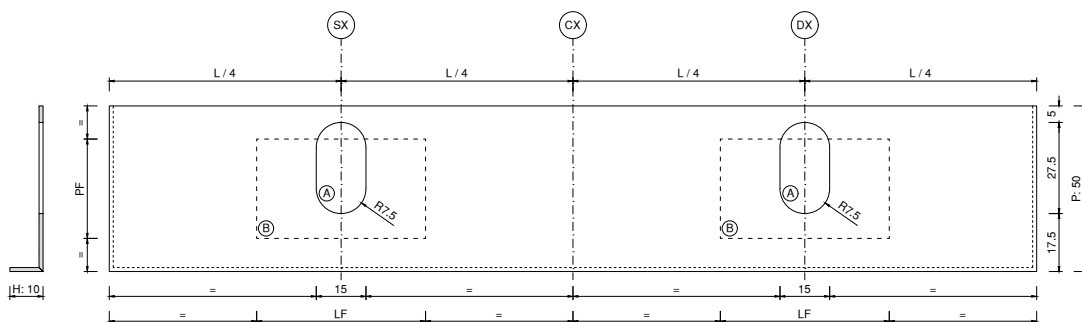

CERAMIC TOP / TOP IN CERAMICA

Ceramic vanity top with single or double draining hole (A) or rough hole (B), arranged for the installation of one or two K-Design countertops or built-in washbasins

Piano bagno in ceramica con foro scarico (A) o foro grezzo (B) singolo o doppio, predisposto per l'installazione di uno o due lavabi da appoggio o da semi-incasso K-Design

CE EN 14688