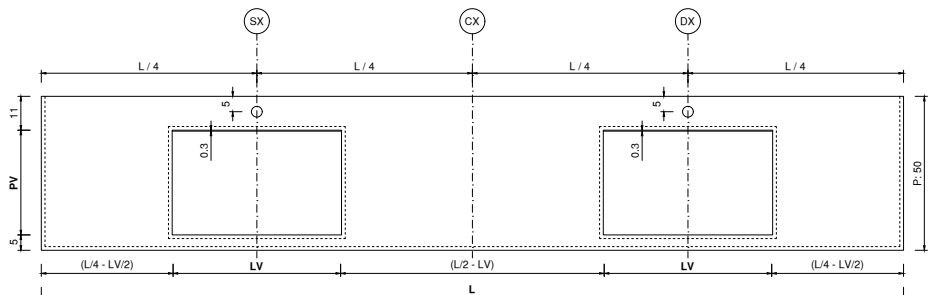

Visible free drain - not inspectable / Scarico libero a vista - non ispezionabile

Integrated 1" 1/4 drain with ceramic cover / Piletta integrata 1" 1/4 con copripiletta in ceramica

Overflow hole not present / Troppopieno non presente

ø35mm faucet hole (where expected) / Foro rubinetto ø35mm (dove previsto)

Optional fixing brackets / Staffe di fissaggio opzionali

CE EN 14688

		BASIN SIZE - cm DIMENSIONI VASCA - cm				WASHBASIN SIZE - DIMENSIONI LAVABO WxDxH cm - LxPxH cm			BUILT-IN HOLE - cm FORO DA INCASSO - cm
		SIZE-TAGLIA	LV	PV	HV1/HV2	SX	CX	DX	LFxPF
	BUILT-IN WASHBASIN Lavabo da semi-incasso	M	55	34	0»11,5	-	65x44x5	-	61x40
	COUNTERTOP WASHBASIN Lavabo da appoggio	M	55	34	0»11,5	-	65x44x15	-	-
	FREESTANDING Lavabo a colonna	M	55	34	0»11,5	-	65x44x85	-	-
	SINGLE WALL MOUNTED WASHBASIN Lavabo singolo da parete	M	55	34	0»11,5	115»280 x50x15	75»280 x50x15	115»280 x50x15	-
	SINGLE WALL MOUNTED WASHBASIN WITHOUT TAP HOLE Lavabo singolo da parete senza foro rubinetto	M	55	34	0»11,5	115»280 x40x15	75»280 x40x15	115»280 x40x15	-
	TWIN WALL MOUNTED WASHBASIN Lavabo doppio da parete	M	55	34	0»11,5	2 BASINS - 2 VASCHE 150»280 x50x15		-	-
	TWIN WALL MOUNTED WASHBASIN WITHOUT TAP HOLES Lavabo doppio da parete senza fori rubinetto	M	55	34	0»11,5	2 BASINS - 2 VASCHE 150»280 x40x15		-	-