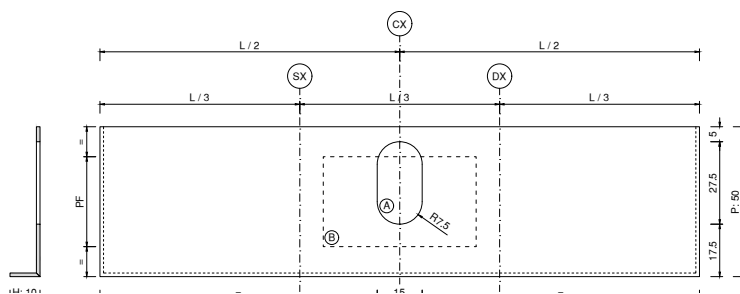

TOP

CERAMIC TOP / TOP IN CERAMICA

Ceramic vanity top with single or double draining hole (A) or rough hole (B), arranged for the installation of one or two K-Design countertops or built-in washbasins

Piano bagno in ceramica con foro scarico (A) o foro grezzo (B) singolo o doppio, predisposto per l'installazione di uno o due lavabi da appoggio o da semi-incasso K-Design

CE EN 14688

SHELF

CUSTOMIZABLE CERAMIC SHELF / MENSOLA IN CERAMICA PERSONALIZZABILE

CE EN 14688

BRACKETS

OPTIONAL FIXING BRACKET / STAFFA DI FISSAGGIO OPZIONALE

Suggested for wall-mounted washbasin (single/twin), for Top and Shelf

Recommended quantity:

2 pcs for size < 120 cm

3 pcs for size ≥ 120 cm

Suggerite per tipologie di lavabo da parete (singolo/doppio), per Top e Shelf

Quantità consigliata:

2 pz per misura < 120 cm

3 pz per misura ≥ 120 cm