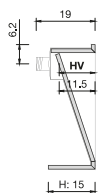

Visible free drain - not inspectable / Scarico libero a vista - non ispezionabile

Integrated 1" 1/4 drain with ceramic cover / Piletta integrata 1" 1/4 con copripiletta in ceramica

Overflow hole not present / Troppopieno non presente

ø35mm faucet hole (where expected) / Foro rubinetto ø35mm (dove previsto)

Optional fixing brackets / Staffe di fissaggio opzionali

CE EN 14688

		BASIN SIZE - cm DIMENSIONI VASCA - cm				WASHBASIN SIZE - DIMENSIONI LAVABO WxDxH cm - LxPxH cm			BUILT-IN HOLE - cm FORO DA INCASSO - cm
		SIZE-TAGLIA	LV	PV	HV1/HV2	SX	CX	DX	LFxPF
	BUILT-IN WASHBASIN Lavabo da semi-incasso	M	55	34	0»11,5	-	65x44x5	-	61x40
	COUNTERTOP WASHBASIN Lavabo da appoggio	M	55	34	0»11,5	-	65x44x15	-	-
	FREESTANDING Lavabo a colonna	M	55	34	0»11,5	-	65x44x85	-	-
	SINGLE WALL MOUNTED WASHBASIN Lavabo singolo da parete	M	55	34	0»11,5	115»280 x50x15	75»280 x50x15	115»280 x50x15	-
	SINGLE WALL MOUNTED WASHBASIN WITHOUT TAP HOLE Lavabo singolo da parete senza foro rubinetto	M	55	34	0»11,5	115»280 x40x15	75»280 x40x15	115»280 x40x15	-
	TWIN WALL MOUNTED WASHBASIN Lavabo doppio da parete	M	55	34	0»11,5	2 BASINS - 2 VASCHE 150»280 x50x15		-	-
	TWIN WALL MOUNTED WASHBASIN WITHOUT TAP HOLES Lavabo doppio da parete senza fori rubinetto	M	55	34	0»11,5	2 BASINS - 2 VASCHE 150»280 x40x15		-	-