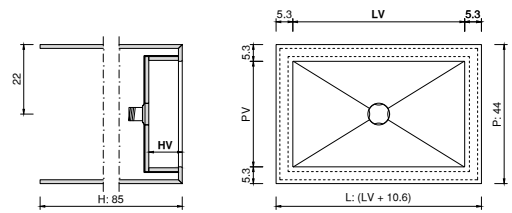

Visible free drain - inspectable / Scarico libero a vista - ispezionabile

Integrated 1" 1/4 drain with ceramic cover / Piletta integrata 1" 1/4 con copripiletta in ceramica

Overflow hole not present / Troppopieno non presente

ø35mm faucet hole (where expected) / Foro rubinetto ø35mm (dove previsto)

Optional fixing brackets / Staffe di fissaggio opzionali

CE EN 14688

		BASIN SIZE - cm DIMENSIONI VASCA - cm			WASHBASIN SIZE - DIMENSIONI LAVABO WxDxH cm - LxPxH cm			BUILT-IN HOLE - cm FORO DA INCASSO - cm	
		SIZE-TAGLIA	LV	PV	HV	SX	CX	DX	LFxPF
	BUILT-IN WASHBASIN Lavabo da semi-incasso	S	44,5	33,4	10,5	-	55x44x5	-	51x40
		M	54,5	33,4	10,5	-	65x44x5	-	61x40
		L	74,5	33,4	10,5	-	85x44x5	-	81x40
		XL	94,5	33,4	10,5	-	105x44x5	-	101x40

		BASIN SIZE - cm DIMENSIONI VASCA - cm			WASHBASIN SIZE - DIMENSIONI LAVABO WxDxH cm - LxPxH cm			-	
		SIZE-TAGLIA	LV	PV	HV	SX	CX	DX	-
	COUNTERTOP WASHBASIN Lavabo da appoggio	S	44,5	33,4	10,5	-	55x44x15	-	-
		M	54,5	33,4	10,5	-	65x44x15	-	-
		L	74,5	33,4	10,5	-	85x44x15	-	-
		XL	94,5	33,4	10,5	-	105x44x15	-	-