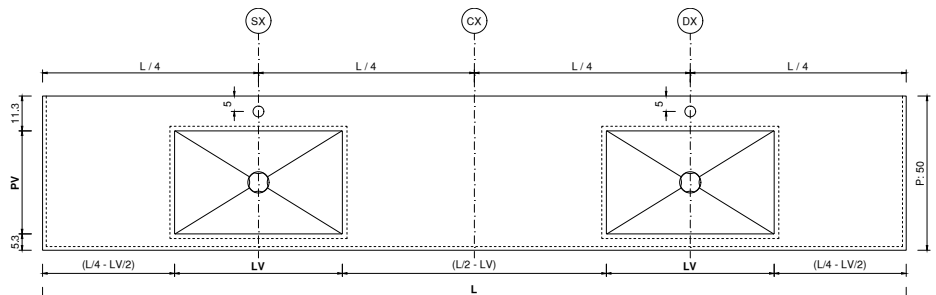

Visible free drain - inspectable / Scarico libero a vista - ispezionabile

Integrated 1" 1/4 drain with ceramic cover / Piletta integrata 1" 1/4 con copripiletta in ceramica

Overflow hole not present / Troppopieno non presente

ø35mm faucet hole (where expected) / Foro rubinetto ø35mm (dove previsto)

Optional fixing brackets / Staffe di fissaggio opzionali

CE EN 14688

		BASIN SIZE - cm DIMENSIONI VASCA - cm			WASHBASIN SIZE - DIMENSIONI LAVABO WxDxH cm - LxPxH cm			BUILT-IN HOLE - cm FORO DA INCASSO - cm	
		SIZE-TAGLIA	LV	PV	HV	SX	CX	DX	LFxPF
	BUILT-IN WASHBASIN Lavabo da semi-incasso	S	44,5	33,4	10,5	-	55x44x5	-	51x40
		M	54,5	33,4	10,5	-	65x44x5	-	61x40
		L	74,5	33,4	10,5	-	85x44x5	-	81x40
		XL	94,5	33,4	10,5	-	105x44x5	-	101x40

		BASIN SIZE - cm DIMENSIONI VASCA - cm			WASHBASIN SIZE - DIMENSIONI LAVABO WxDxH cm - LxPxH cm			-	
		SIZE-TAGLIA	LV	PV	HV	SX	CX	DX	-
	COUNTERTOP WASHBASIN Lavabo da appoggio	S	44,5	33,4	10,5	-	55x44x15	-	-
		M	54,5	33,4	10,5	-	65x44x15	-	-
		L	74,5	33,4	10,5	-	85x44x15	-	-
		XL	94,5	33,4	10,5	-	105x44x15	-	-