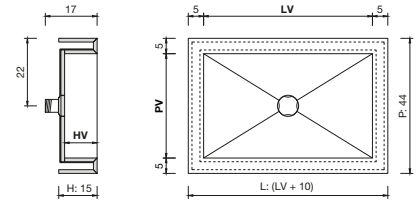

		BASIN SIZE - cm DIMENSIONI VASCA - cm			WASHBASIN SIZE - DIMENSIONI LAVABO WxDxH cm - LxPxH cm			-	
		SIZE-TAGLIA	LV	PV	HV	2 BASINS - 2 VASCHE			-
	TWIN WALL MOUNTED WASHBASIN WITHOUT TAP HOLES Lavabo doppio da parete senza fori rubinetto	S	44,5	33,4	10,5	130»280 x40x15			-
		M	54,5	33,4	10,5	150»280 x40x15			-
		L	74,5	33,4	10,5	190»280 x40x15			-
		XL	94,5	33,4	10,5	230»280 x40x15			-

Visible free drain - inspectable / Scarico libero a vista - ispezionabile

Integrated 1" 1/4 drain with ceramic cover / Piletta integrata 1" 1/4 con copripiletta in ceramica

Overflow hole not present / Troppopieno non presente

ø35mm faucet hole (where expected) / Foro rubinetto ø35mm (dove previsto)

Optional fixing brackets / Staffe di fissaggio opzionali

CE EN 14688

		BASIN SIZE - cm DIMENSIONI VASCA - cm			WASHBASIN SIZE - DIMENSIONI LAVABO WxDxH cm - LxPxH cm			BUILT-IN HOLE - cm FORO DA INCASSO - cm	
		SIZE-TAGLIA	LV	PV	HV	SX	CX	DX	LFxPF
	BUILT-IN WASHBASIN Lavabo da semi-incasso	S	45	34	10,5	-	55x44x5	-	51x40
		M	55	34	10,5	-	65x44x5	-	61x40
		L	75	34	10,5	-	85x44x5	-	81x40
		XL	95	34	10,5	-	105x44x5	-	101x40

		BASIN SIZE - cm DIMENSIONI VASCA - cm			WASHBASIN SIZE - DIMENSIONI LAVABO WxDxH cm - LxPxH cm			-	
		SIZE-TAGLIA	LV	PV	HV	SX	CX	DX	-
	COUNTERTOP WASHBASIN Lavabo da appoggio	S	45	34	10,5	-	55x44x15	-	-
		M	55	34	10,5	-	65x44x15	-	-
		L	75	34	10,5	-	85x44x15	-	-
		XL	95	34	10,5	-	105x44x15	-	-