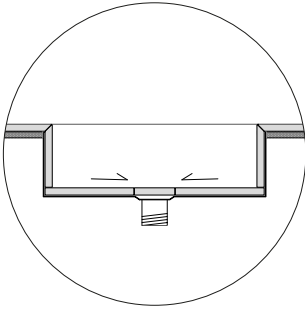

EVO

TECNICAL SHEET / INFORMAZIONI TECNICHE

45° edges glued washbasin / Lavabo sciolato con giunzioni a 45°

Watertight AISI 304 stainless steel basin completely ceramic covered, enveloped bottom / Vasca in acciaio inossidabile AISI 304 a tenuta stagna interamente rivestita in materiale ceramico, fondo a busta

Visible free drain - inspectable / Scarico libero a vista - ispezionabile

Integrated 1" 1/4 drain with ceramic cover / Piletta integrata 1" 1/4 con copripiletta in ceramica

Overflow hole not present / Troppopieno non presente

ø35mm faucet hole (where expected) / Foro rubinetto ø35mm (dove previsto)

Optional fixing brackets / Staffe di fissaggio opzionali

CE EN 14688