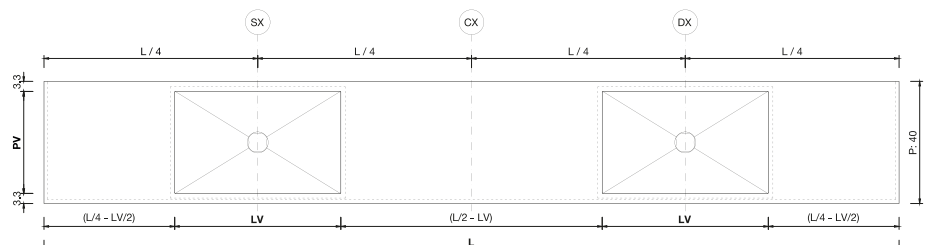

Visible free drain - inspectable / Scarico libero a vista - ispezionabile

Integrated 1" 1/4 drain with ceramic cover / Piletta integrata 1" 1/4 con copripiletta in ceramica

Overflow hole not present / Troppopieno non presente

ø35mm faucet hole (where expected) / Foro rubinetto ø35mm (dove previsto)

Optional fixing brackets / Staffe di fissaggio opzionali

CE EN 14688

		BASIN SIZE - cm DIMENSIONI VASCA - cm			WASHBASIN SIZE - DIMENSIONI LAVABO WxDxH cm - LxPxH cm			BUILT-IN HOLE - cm FORO DA INCASSO - cm	
		SIZE-TAGLIA	LV	PV	HV	SX	CX	DX	LFxPF
	BUILT-IN WASHBASIN Lavabo da semi-incasso	S	44,5	33,4	10,5	-	55x44x5	-	51x40
		M	54,5	33,4	10,5	-	65x44x5	-	61x40
		L	74,5	33,4	10,5	-	85x44x5	-	81x40
		XL	94,5	33,4	10,5	-	105x44x5	-	101x40

		BASIN SIZE - cm DIMENSIONI VASCA - cm			WASHBASIN SIZE - DIMENSIONI LAVABO WxDxH cm - LxPxH cm			-	
		SIZE-TAGLIA	LV	PV	HV	SX	CX	DX	-
	COUNTERTOP WASHBASIN Lavabo da appoggio	S	44,5	33,4	10,5	-	55x44x15	-	-
		M	54,5	33,4	10,5	-	65x44x15	-	-
		L	74,5	33,4	10,5	-	85x44x15	-	-
		XL	94,5	33,4	10,5	-	105x44x15	-	-