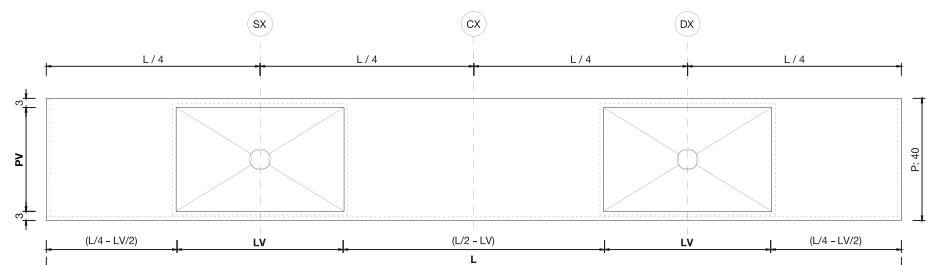

		BASIN SIZE - cm DIMENSIONI VASCA - cm			WASHBASIN SIZE - DIMENSIONI LAVABO WxDxH cm - LxPxH cm			-	
		SIZE-TAGLIA	LV	PV	HV	2 BASINS - 2 VASCHE			-
	TWIN WALL MOUNTED WASHBASIN WITHOUT TAP HOLES Lavabo doppio da parete senza fori rubinetto	S	44,5	33,4	10,5	130»280 x40x15			-
		M	54,5	33,4	10,5	150»280 x40x15			-
		L	74,5	33,4	10,5	190»280 x40x15			-
		XL	94,5	33,4	10,5	230»280 x40x15			-

Visible free drain - inspectable / Scarico libero a vista - ispezionabile

Integrated 1" 1/4 drain with ceramic cover / Piletta integrata 1" 1/4 con copripiletta in ceramica

Overflow hole not present / Troppopieno non presente

ø35mm faucet hole (where expected) / Foro rubinetto ø35mm (dove previsto)

Optional fixing brackets / Staffe di fissaggio opzionali

CE EN 14688

		BASIN SIZE - cm DIMENSIONI VASCA - cm			WASHBASIN SIZE - DIMENSIONI LAVABO WxDxH cm - LxPxH cm			BUILT-IN HOLE - cm FORO DA INCASSO - cm	
		SIZE-TAGLIA	LV	PV	HV	SX	CX	DX	LFxPF
	BUILT-IN WASHBASIN Lavabo da semi-incasso	S	45	34	10,5	-	55x44x5	-	51x40
		M	55	34	10,5	-	65x44x5	-	61x40
		L	75	34	10,5	-	85x44x5	-	81x40
		XL	95	34	10,5	-	105x44x5	-	101x40

		BASIN SIZE - cm DIMENSIONI VASCA - cm			WASHBASIN SIZE - DIMENSIONI LAVABO WxDxH cm - LxPxH cm			-	
		SIZE-TAGLIA	LV	PV	HV	SX	CX	DX	-
	COUNTERTOP WASHBASIN Lavabo da appoggio	S	45	34	10,5	-	55x44x15	-	-
		M	55	34	10,5	-	65x44x15	-	-
		L	75	34	10,5	-	85x44x15	-	-
		XL	95	34	10,5	-	105x44x15	-	-