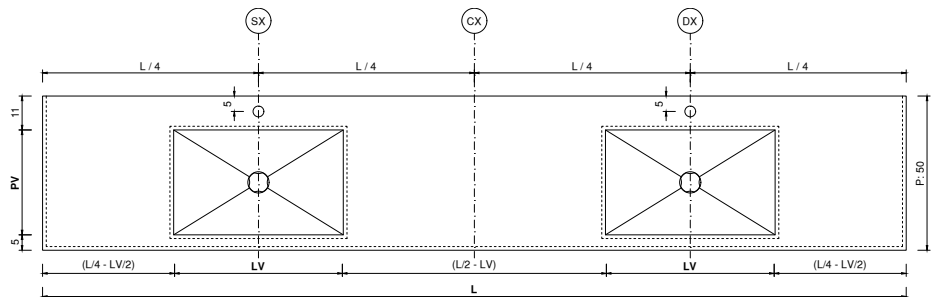

		BASIN SIZE - cm DIMENSIONI VASCA - cm			WASHBASIN SIZE - DIMENSIONI LAVABO WxDxH cm - LxPxH cm			-	
		SIZE-TAGLIA	LV	PV	HV	2 BASINS - 2 VASCHE			-
	TWIN WALL MOUNTED WASHBASIN WITHOUT TAP HOLES Lavabo doppio da parete senza fori rubinetto	S	44,5	33,4	10,5	130»280 x40x15			-
		M	54,5	33,4	10,5	150»280 x40x15			-
		L	74,5	33,4	10,5	190»280 x40x15			-
		XL	94,5	33,4	10,5	230»280 x40x15			-

Visible free drain - inspectable / Scarico libero a vista - ispezionabile

Integrated 1" 1/4 drain with ceramic cover / Piletta integrata 1" 1/4 con copripiletta in ceramica

Overflow hole not present / Troppopieno non presente

ø35mm faucet hole (where expected) / Foro rubinetto ø35mm (dove previsto)

Optional fixing brackets / Staffe di fissaggio opzionali

CE EN 14688

		BASIN SIZE - cm DIMENSIONI VASCA - cm			WASHBASIN SIZE - DIMENSIONI LAVABO WxDxH cm - LxPxH cm			BUILT-IN HOLE - cm FORO DA INCASSO - cm	
		SIZE-TAGLIA	LV	PV	HV	SX	CX	DX	LFxPF
	BUILT-IN WASHBASIN Lavabo da semi-incasso	S	45	34	10,5	-	55x44x5	-	51x40
		M	55	34	10,5	-	65x44x5	-	61x40
		L	75	34	10,5	-	85x44x5	-	81x40
		XL	95	34	10,5	-	105x44x5	-	101x40

		BASIN SIZE - cm DIMENSIONI VASCA - cm			WASHBASIN SIZE - DIMENSIONI LAVABO WxDxH cm - LxPxH cm			-	
		SIZE-TAGLIA	LV	PV	HV	SX	CX	DX	-
	COUNTERTOP WASHBASIN Lavabo da appoggio	S	45	34	10,5	-	55x44x15	-	-
		M	55	34	10,5	-	65x44x15	-	-
		L	75	34	10,5	-	85x44x15	-	-
		XL	95	34	10,5	-	105x44x15	-	-