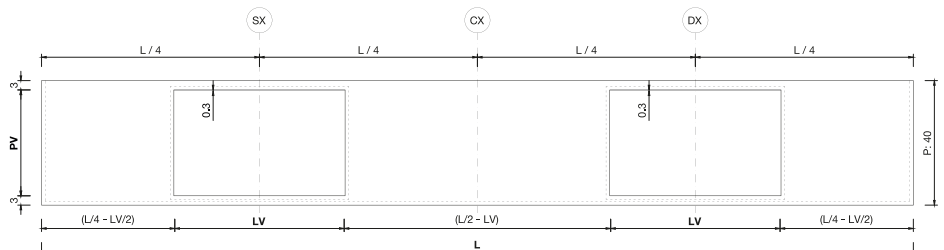

Visible free drain - not inspectable / Scarico libero a vista - non ispezionabile

Integrated 1" 1/4 drain with ceramic cover / Piletta integrata 1" 1/4 con copripiletta in ceramica

Overflow hole not present / Troppopieno non presente

ø35mm faucet hole (where expected) / Foro rubinetto ø35mm (dove previsto)

Optional fixing brackets / Staffe di fissaggio opzionali

CE EN 14688

		BASIN SIZE - cm DIMENSIONI VASCA - cm				WASHBASIN SIZE - DIMENSIONI LAVABO WxDxH cm - LxPxH cm			BUILT-IN HOLE - cm FORO DA INCASSO - cm
		SIZE-TAGLIA	LV	PV	HV1/HV2	SX	CX	DX	LFxPF
	BUILT-IN WASHBASIN Lavabo da semi-incasso	M	55	34	0»11,5	-	65x44x5	-	61x40
	COUNTERTOP WASHBASIN Lavabo da appoggio	M	55	34	0»11,5	-	65x44x15	-	-
	FREESTANDING Lavabo a colonna	M	55	34	0»11,5	-	65x44x85	-	-
	SINGLE WALL MOUNTED WASHBASIN Lavabo singolo da parete	M	55	34	0»11,5	115»280 x50x15	75»280 x50x15	115»280 x50x15	-
	SINGLE WALL MOUNTED WASHBASIN WITHOUT TAP HOLE Lavabo singolo da parete senza foro rubinetto	M	55	34	0»11,5	115»280 x40x15	75»280 x40x15	115»280 x40x15	-
	TWIN WALL MOUNTED WASHBASIN Lavabo doppio da parete	M	55	34	0»11,5	2 BASINS - 2 VASCHE 150»280 x50x15		-	-
	TWIN WALL MOUNTED WASHBASIN WITHOUT TAP HOLES Lavabo doppio da parete senza fori rubinetto	M	55	34	0»11,5	2 BASINS - 2 VASCHE 150»280 x40x15		-	-