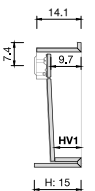

ø35mm faucet hole (where expected) / Foro rubinetto ø35mm (dove previsto)

Optional fixing brackets / Staffe di fissaggio opzionali

CE EN 14688

		BASIN SIZE - cm DIMENSIONI VASCA - cm				WASHBASIN SIZE - DIMENSIONI LAVABO WxDxH cm - LxPxH cm			BUILT-IN HOLE - cm FORO DA INCASSO - cm
		SIZE-TAGLIA	LV	PV	HV1/HV2	SX	CX	DX	LFxPF
	BUILT-IN WASHBASIN Lavabo da semi-incasso	M	55	34	0»11,5	-	65x44x5	-	61x40
	COUNTERTOP WASHBASIN Lavabo da appoggio	M	55	34	0»11,5	-	65x44x15	-	-
	FREESTANDING Lavabo a colonna	M	55	34	0»11,5	-	65x44x85	-	-
	SINGLE WALL MOUNTED WASHBASIN Lavabo singolo da parete	M	55	34	0»11,5	115»280 x50x15	75»280 x50x15	115»280 x50x15	-
	SINGLE WALL MOUNTED WASHBASIN WITHOUT TAP HOLE Lavabo singolo da parete senza foro rubinetto	M	55	34	0»11,5	115»280 x40x15	75»280 x40x15	115»280 x40x15	-
	TWIN WALL MOUNTED WASHBASIN Lavabo doppio da parete	M	55	34	0»11,5	2 BASINS - 2 VASCHE 150»280 x50x15		-	-
	TWIN WALL MOUNTED WASHBASIN WITHOUT TAP HOLES Lavabo doppio da parete senza fori rubinetto	M	55	34	0»11,5	2 BASINS - 2 VASCHE 150»280 x40x15		-	-

Visible free drain - inspectable / Scarico libero a vista - ispezionabile

Integrated 1 1/4" drain with ceramic cover / Piletta integrata 1" 1/4 con copipiletta in ceramica

Overflow hole not present / Troppopieno non presente

ø35mm faucet hole (where expected) / Foro rubinetto ø35mm (dove previsto)

Optional fixing brackets / Staffe di fissaggio opzionali

CE EN 14688

	BUILT-IN WASHBASIN Lavabo da semi-incasso	BASIN SIZE - cm DIMENSIONI VASCA - cm				WASHBASIN SIZE - DIMENSIONI LAVABO WxDxH cm - LxPxH cm			BUILT-IN HOLE - cm FORO DA INCASSO - cm
		SIZE-TAGLIA	LV	PV	HV1/HV2	SX	CX	DX	LFxPF
		M	55	34	8,4»9,7	-	65x44x5	-	61x40

	COUNTERTOP WASHBASIN Lavabo da appoggio	BASIN SIZE - cm DIMENSIONI VASCA - cm				WASHBASIN SIZE - DIMENSIONI LAVABO WxDxH cm - LxPxH cm			-
		SIZE-TAGLIA	LV	PV	HV1/HV2	SX	CX	DX	-
		M	55	34	8,4»9,7	-	65x44x15	-	-