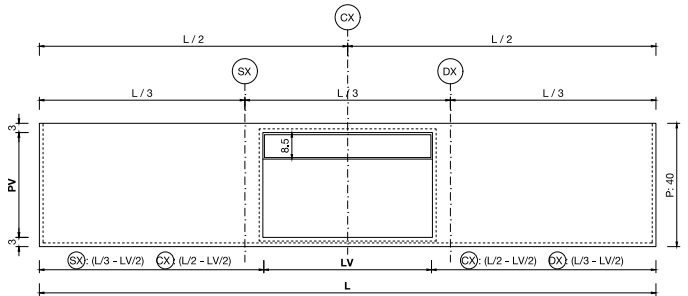

Visible free drain - inspectable / Scarico libero a vista - ispezionabile

Integrated 1 1/4" drain with ceramic cover / Piletta integrata 1" 1/4 con copipiletta in ceramica

Overflow hole not present / Troppopieno non presente

ø35mm faucet hole (where expected) / Foro rubinetto ø35mm (dove previsto)

Optional fixing brackets / Staffe di fissaggio opzionali

CE EN 14688

	BUILT-IN WASHBASIN Lavabo da semi-incasso	BASIN SIZE - cm DIMENSIONI VASCA - cm				WASHBASIN SIZE - DIMENSIONI LAVABO WxDxH cm - LxPxH cm			BUILT-IN HOLE - cm FORO DA INCASSO - cm
		SIZE-TAGLIA	LV	PV	HV1/HV2	SX	CX	DX	LFxPF
		M	55	34	8,4»9,7	-	65x44x5	-	61x40

	COUNTERTOP WASHBASIN Lavabo da appoggio	BASIN SIZE - cm DIMENSIONI VASCA - cm				WASHBASIN SIZE - DIMENSIONI LAVABO WxDxH cm - LxPxH cm			-
		SIZE-TAGLIA	LV	PV	HV1/HV2	SX	CX	DX	-
		M	55	34	8,4»9,7	-	65x44x15	-	-