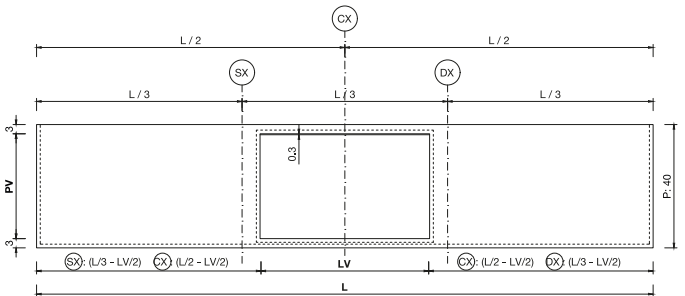

Visible free drain - not inspectable / Scarico libero a vista - non ispezionabile

Integrated 1" 1/4 drain with ceramic cover / Piletta integrata 1" 1/4 con copripiletta in ceramica

Overflow hole not present / Troppopieno non presente

ø35mm faucet hole (where expected) / Foro rubinetto ø35mm (dove previsto)

Optional fixing brackets / Staffe di fissaggio opzionali

CE EN 14688

		BASIN SIZE - cm DIMENSIONI VASCA - cm				WASHBASIN SIZE - DIMENSIONI LAVABO WxDxH cm - LxPxH cm			BUILT-IN HOLE - cm FORO DA INCASSO - cm
		SIZE-TAGLIA	LV	PV	HV1/HV2	SX	CX	DX	LFxPF
	BUILT-IN WASHBASIN Lavabo da semi-incasso	M	55	34	0»11,5	-	65x44x5	-	61x40
	COUNTERTOP WASHBASIN Lavabo da appoggio	M	55	34	0»11,5	-	65x44x15	-	-
	FREESTANDING Lavabo a colonna	M	55	34	0»11,5	-	65x44x85	-	-
	SINGLE WALL MOUNTED WASHBASIN Lavabo singolo da parete	M	55	34	0»11,5	115»280 x50x15	75»280 x50x15	115»280 x50x15	-
	SINGLE WALL MOUNTED WASHBASIN WITHOUT TAP HOLE Lavabo singolo da parete senza foro rubinetto	M	55	34	0»11,5	115»280 x40x15	75»280 x40x15	115»280 x40x15	-
	TWIN WALL MOUNTED WASHBASIN Lavabo doppio da parete	M	55	34	0»11,5	2 BASINS - 2 VASCHE 150»280 x50x15		-	-
	TWIN WALL MOUNTED WASHBASIN WITHOUT TAP HOLES Lavabo doppio da parete senza fori rubinetto	M	55	34	0»11,5	2 BASINS - 2 VASCHE 150»280 x40x15		-	-