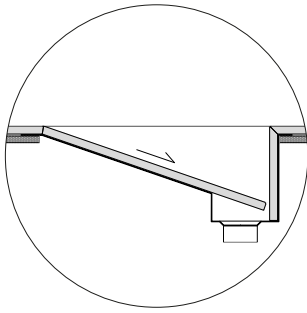

Vasca in acciaio inossidabile AISI 304 a tenuta stagna interamente rivestita in materiale ceramico

Visible free drain - not inspectable / Scarico libero a vista - non ispezionabile

Integrated 1" 1/4 drain / Piletta integrata 1" 1/4

Overflow hole not present / Troppopieno non presente

ø35mm faucet hole (where expected) / Foro rubinetto ø35mm (dove previsto)

Optional fixing brackets / Staffe di fissaggio opzionali

CE EN 14688

		BASIN SIZE - cm DIMENSIONI VASCA - cm				WASHBASIN SIZE - DIMENSIONI LAVABO WxDxH cm - LxPxH cm			BUILT-IN HOLE - cm FORO DA INCASSO - cm
		SIZE-TAGLIA	LV	PV	HV1/HV2	SX	CX	DX	LFxPF
	BUILT-IN WASHBASIN Lavabo da semi-incasso	M	55	34	9»10,3	-	65x44x5	-	61x40
	COUNTERTOP WASHBASIN Lavabo da appoggio	M	55	34	9»10,3	-	65x44x15	-	-
	FREESTANDING Lavabo a colonna	M	55	34	9»10,3	-	65x44x85	-	-
	SINGLE WALL MOUNTED WASHBASIN Lavabo singolo da parete	M	55	34	9»10,3	115»280 x50x15	75»280 x50x15	115»280 x50x15	-
	SINGLE WALL MOUNTED WASHBASIN WITHOUT TAP HOLE Lavabo singolo da parete senza foro rubinetto	M	55	34	9»10,3	115»280 x40x15	75»280 x40x15	115»280 x40x15	-
	TWIN WALL MOUNTED WASHBASIN Lavabo doppio da parete	M	55	34	9»10,3	2 BASINS - 2 VASCHE		-	-
	TWIN WALL MOUNTED WASHBASIN WITHOUT TAP HOLES Lavabo doppio da parete senza fori rubinetto	M	55	34	9»10,3	150»280 x50x15		-	-

SLIDE

TECNICAL SHEET / INFORMAZIONI TECNICHE

Sloped washbasin / Lavabo scatolato inclinato

Watertight AISI 304 stainless steel basin completely ceramic covered /

Vasca in acciaio inossidabile AISI 304 a tenuta stagna interamente rivestita in materiale ceramico