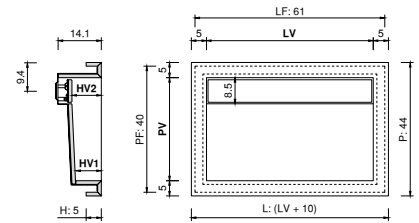

TILT

TECNICAL SHEET / INFORMAZIONI TECNICHE

Washbasin with rotating drainer covering / Lavabo sciolato con copipiletta basculante

Watertight AISI 304 stainless steel basin completely ceramic covered / Vasca in acciaio inossidabile AISI 304 a tenuta stagna interamente rivestita in materiale ceramico

Visible free drain - inspectable / Scarico libero a vista - ispezionabile

Integrated 1 1/4" drain with ceramic cover / Piletta integrata 1" 1/4 con copipiletta in ceramica

Overflow hole not present / Troppopieno non presente

ø35mm faucet hole (where expected) / Foro rubinetto ø35mm (dove previsto)

Optional fixing brackets / Staffe di fissaggio opzionali

CE EN 14688