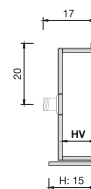

		BASIN SIZE - cm DIMENSIONI VASCA - cm			WASHBASIN SIZE - DIMENSIONI LAVABO WxDxH cm - LxPxH cm			-	
		SIZE-TAGLIA	LV	PV	HV	2 BASINS - 2 VASCHE			-
	TWIN WALL MOUNTED WASHBASIN WITHOUT TAP HOLES Lavabo doppio da parete senza fori rubinetto	S	44,5	33,4	10,5	130»280 x40x15			-
		M	54,5	33,4	10,5	150»280 x40x15			-
		L	74,5	33,4	10,5	190»280 x40x15			-
		XL	94,5	33,4	10,5	230»280 x40x15			-

Visible free drain - inspectable / Scarico libero a vista - ispezionabile

Integrated 1" 1/4 drain with ceramic cover / Piletta integrata 1" 1/4 con copripiletta in ceramica

Overflow hole not present / Troppopieno non presente

ø35mm faucet hole (where expected) / Foro rubinetto ø35mm (dove previsto)

Optional fixing brackets / Staffe di fissaggio opzionali

CE EN 14688

		BASIN SIZE - cm DIMENSIONI VASCA - cm			WASHBASIN SIZE - DIMENSIONI LAVABO WxDxH cm - LxPxH cm			BUILT-IN HOLE - cm FORO DA INCASSO - cm	
		SIZE-TAGLIA	LV	PV	HV	SX	CX	DX	LFxPF
	BUILT-IN WASHBASIN Lavabo da semi-incasso	S	45	34	10,5	-	55x44x5	-	51x40
		M	55	34	10,5	-	65x44x5	-	61x40
		L	75	34	10,5	-	85x44x5	-	81x40
		XL	95	34	10,5	-	105x44x5	-	101x40

		BASIN SIZE - cm DIMENSIONI VASCA - cm			WASHBASIN SIZE - DIMENSIONI LAVABO WxDxH cm - LxPxH cm			-	
		SIZE-TAGLIA	LV	PV	HV	SX	CX	DX	-
	COUNTERTOP WASHBASIN Lavabo da appoggio	S	45	34	10,5	-	55x44x15	-	-
		M	55	34	10,5	-	65x44x15	-	-
		L	75	34	10,5	-	85x44x15	-	-
		XL	95	34	10,5	-	105x44x15	-	-