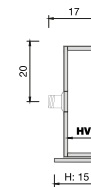

		BASIN SIZE - cm DIMENSIONI VASCA - cm			WASHBASIN SIZE - DIMENSIONI LAVABO WxDxH cm - LxPxH cm			-	
		SIZE-TAGLIA	LV	PV	HV	2 BASINS - 2 VASCHE			-
	TWIN WALL MOUNTED WASHBASIN WITHOUT TAP HOLES Lavabo doppio da parete senza fori rubinetto	S	44,5	33,4	10,5	130»280 x40x15			-
		M	54,5	33,4	10,5	150»280 x40x15			-
		L	74,5	33,4	10,5	190»280 x40x15			-
		XL	94,5	33,4	10,5	230»280 x40x15			-

Visible free drain - inspectable / Scarico libero a vista - ispezionabile

Integrated 1" 1/4 drain with ceramic cover / Piletta integrata 1" 1/4 con copripiletta in ceramica

Overflow hole not present / Troppopieno non presente

ø35mm faucet hole (where expected) / Foro rubinetto ø35mm (dove previsto)

Optional fixing brackets / Staffe di fissaggio opzionali

CE EN 14688

		BASIN SIZE - cm DIMENSIONI VASCA - cm			WASHBASIN SIZE - DIMENSIONI LAVABO WxDxH cm - LxPxH cm			BUILT-IN HOLE - cm FORO DA INCASSO - cm	
		SIZE-TAGLIA	LV	PV	HV	SX	CX	DX	LFxPF
	BUILT-IN WASHBASIN Lavabo da semi-incasso	S	45	34	10,5	-	55x44x5	-	51x40
		M	55	34	10,5	-	65x44x5	-	61x40
		L	75	34	10,5	-	85x44x5	-	81x40
		XL	95	34	10,5	-	105x44x5	-	101x40

		BASIN SIZE - cm DIMENSIONI VASCA - cm			WASHBASIN SIZE - DIMENSIONI LAVABO WxDxH cm - LxPxH cm			-	
		SIZE-TAGLIA	LV	PV	HV	SX	CX	DX	-
	COUNTERTOP WASHBASIN Lavabo da appoggio	S	45	34	10,5	-	55x44x15	-	-
		M	55	34	10,5	-	65x44x15	-	-
		L	75	34	10,5	-	85x44x15	-	-
		XL	95	34	10,5	-	105x44x15	-	-