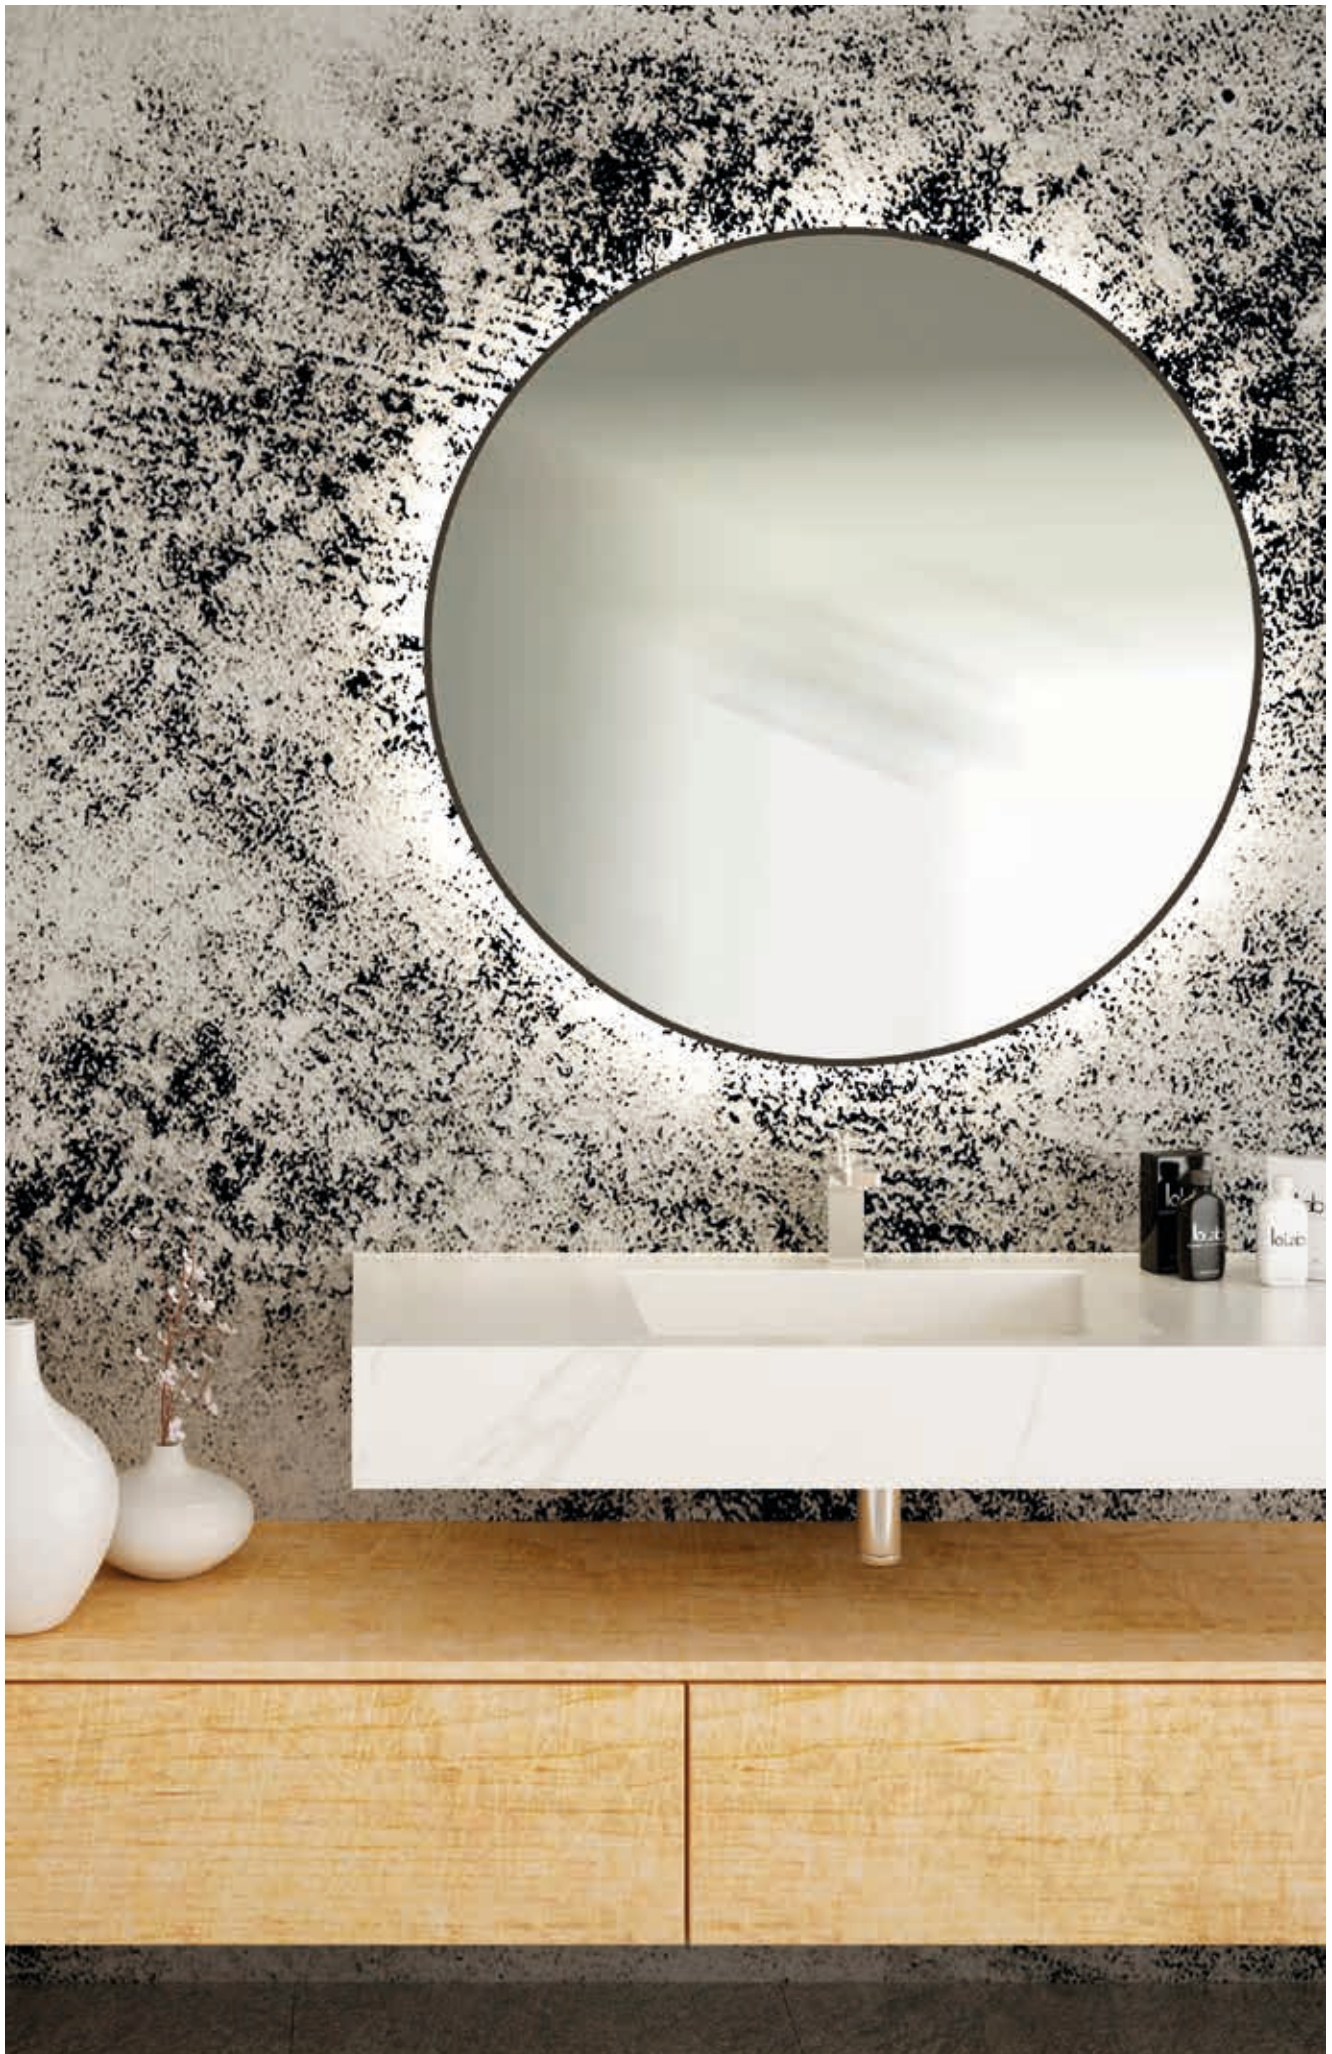

Undermounted washbasin
Lavabo scatolato sottotop

URBAN

built-in
semi-incasso

countertop
da appoggio

freestanding
a colonna

single wall mounted
singolo da parete

twin wall mounted
doppio da parete

EVO

45° edges glued washbasin
Lavabo scatolato con giunzioni a 45°

EVO

built-in
semi-incasso

countertop
da appoggio

freestanding
a colonna

single wall mounted
singolo da parete

twin wall mounted
doppio da parete