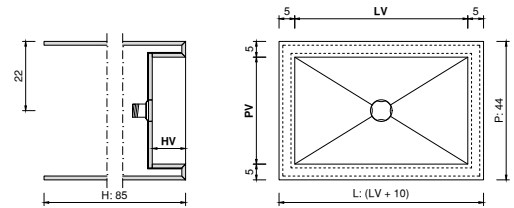

		BASIN SIZE - cm DIMENSIONI VASCA - cm			WASHBASIN SIZE - DIMENSIONI LAVABO WxDxH cm - LxPxH cm			-	
		SIZE-TAGLIA	LV	PV	HV	2 BASINS - 2 VASCHE			-
	TWIN WALL MOUNTED WASHBASIN WITHOUT TAP HOLES Lavabo doppio da parete senza fori rubinetto	S	44,5	33,4	10,5	130»280 x40x15			-
		M	54,5	33,4	10,5	150»280 x40x15			-
		L	74,5	33,4	10,5	190»280 x40x15			-
		XL	94,5	33,4	10,5	230»280 x40x15			-

Visible free drain - inspectable / Scarico libero a vista - ispezionabile

Integrated 1" 1/4 drain with ceramic cover / Piletta integrata 1" 1/4 con copripiletta in ceramica

Overflow hole not present / Troppopieno non presente

ø35mm faucet hole (where expected) / Foro rubinetto ø35mm (dove previsto)

Optional fixing brackets / Staffe di fissaggio opzionali

CE EN 14688

		BASIN SIZE - cm DIMENSIONI VASCA - cm			WASHBASIN SIZE - DIMENSIONI LAVABO WxDxH cm - LxPxH cm			BUILT-IN HOLE - cm FORO DA INCASSO - cm	
		SIZE-TAGLIA	LV	PV	HV	SX	CX	DX	LFxPF
	BUILT-IN WASHBASIN Lavabo da semi-incasso	S	45	34	10,5	-	55x44x5	-	51x40
		M	55	34	10,5	-	65x44x5	-	61x40
		L	75	34	10,5	-	85x44x5	-	81x40
		XL	95	34	10,5	-	105x44x5	-	101x40

		BASIN SIZE - cm DIMENSIONI VASCA - cm			WASHBASIN SIZE - DIMENSIONI LAVABO WxDxH cm - LxPxH cm			-	
		SIZE-TAGLIA	LV	PV	HV	SX	CX	DX	-
	COUNTERTOP WASHBASIN Lavabo da appoggio	S	45	34	10,5	-	55x44x15	-	-
		M	55	34	10,5	-	65x44x15	-	-
		L	75	34	10,5	-	85x44x15	-	-
		XL	95	34	10,5	-	105x44x15	-	-