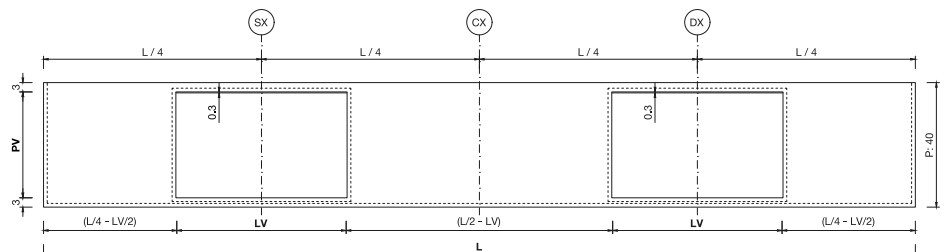

LINE

TECNICAL SHEET / INFORMAZIONI TECNICHE

45° edges glued washbasin with hidden drainer and slope / Lavabo scatolato con giunzioni a 45°, scarico nascosto e pendenza

Watertight AISI 304 stainless steel basin completely ceramic covered /

Vasca in acciaio inossidabile AISI 304 a tenuta stagna interamente rivestita in materiale ceramico

Visible free drain - not inspectable / Scarico libero a vista - non ispezionabile

Integrated 1" 1/4 drain / Piletta integrata 1" 1/4

Overflow hole not present / Troppopieno non presente

ø35mm faucet hole (where expected) / Foro rubinetto ø35mm (dove previsto)

Optional fixing brackets / Staffe di fissaggio opzionali

CE EN 14688