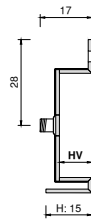

		BASIN SIZE - cm DIMENSIONI VASCA - cm			WASHBASIN SIZE - DIMENSIONI LAVABO WxDxH cm - LxPxH cm			-	
		SIZE-TAGLIA	LV	PV	HV	2 BASINS - 2 VASCHE			-
	TWIN WALL MOUNTED WASHBASIN WITHOUT TAP HOLES Lavabo doppio da parete senza fori rubinetto	S	44,5	33,4	10,5	130»280 x40x15			-
		M	54,5	33,4	10,5	150»280 x40x15			-
		L	74,5	33,4	10,5	190»280 x40x15			-
		XL	94,5	33,4	10,5	230»280 x40x15			-

Visible free drain - inspectable / Scarico libero a vista - ispezionabile

Integrated 1" 1/4 drain with ceramic cover / Piletta integrata 1" 1/4 con copripiletta in ceramica

Overflow hole not present / Troppopieno non presente

ø35mm faucet hole (where expected) / Foro rubinetto ø35mm (dove previsto)

Optional fixing brackets / Staffe di fissaggio opzionali

CE EN 14688

		BASIN SIZE - cm DIMENSIONI VASCA - cm			WASHBASIN SIZE - DIMENSIONI LAVABO WxDxH cm - LxPxH cm			BUILT-IN HOLE - cm FORO DA INCASSO - cm	
		SIZE-TAGLIA	LV	PV	HV	SX	CX	DX	LFxPF
	BUILT-IN WASHBASIN Lavabo da semi-incasso	S	45	34	10,5	-	55x44x5	-	51x40
		M	55	34	10,5	-	65x44x5	-	61x40
		L	75	34	10,5	-	85x44x5	-	81x40
		XL	95	34	10,5	-	105x44x5	-	101x40

		BASIN SIZE - cm DIMENSIONI VASCA - cm			WASHBASIN SIZE - DIMENSIONI LAVABO WxDxH cm - LxPxH cm			-	
		SIZE-TAGLIA	LV	PV	HV	SX	CX	DX	-
	COUNTERTOP WASHBASIN Lavabo da appoggio	S	45	34	10,5	-	55x44x15	-	-
		M	55	34	10,5	-	65x44x15	-	-
		L	75	34	10,5	-	85x44x15	-	-
		XL	95	34	10,5	-	105x44x15	-	-