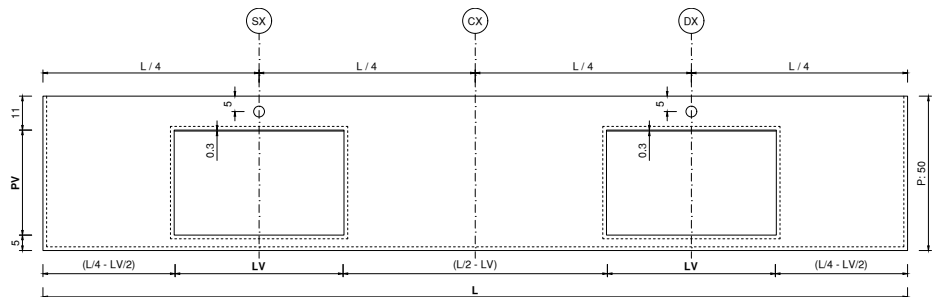

LINE

TECNICAL SHEET / INFORMAZIONI TECNICHE

45° edges glued washbasin with hidden drainer and slope / Lavabo scatolato con giunzioni a 45°, scarico nascosto e pendenza

Watertight AISI 304 stainless steel basin completely ceramic covered /

Vasca in acciaio inossidabile AISI 304 a tenuta stagna interamente rivestita in materiale ceramico

Visible free drain - not inspectable / Scarico libero a vista - non ispezionabile

Integrated 1" 1/4 drain / Piletta integrata 1" 1/4

Overflow hole not present / Troppopieno non presente

ø35mm faucet hole (where expected) / Foro rubinetto ø35mm (dove previsto)

Optional fixing brackets / Staffe di fissaggio opzionali

CE EN 14688